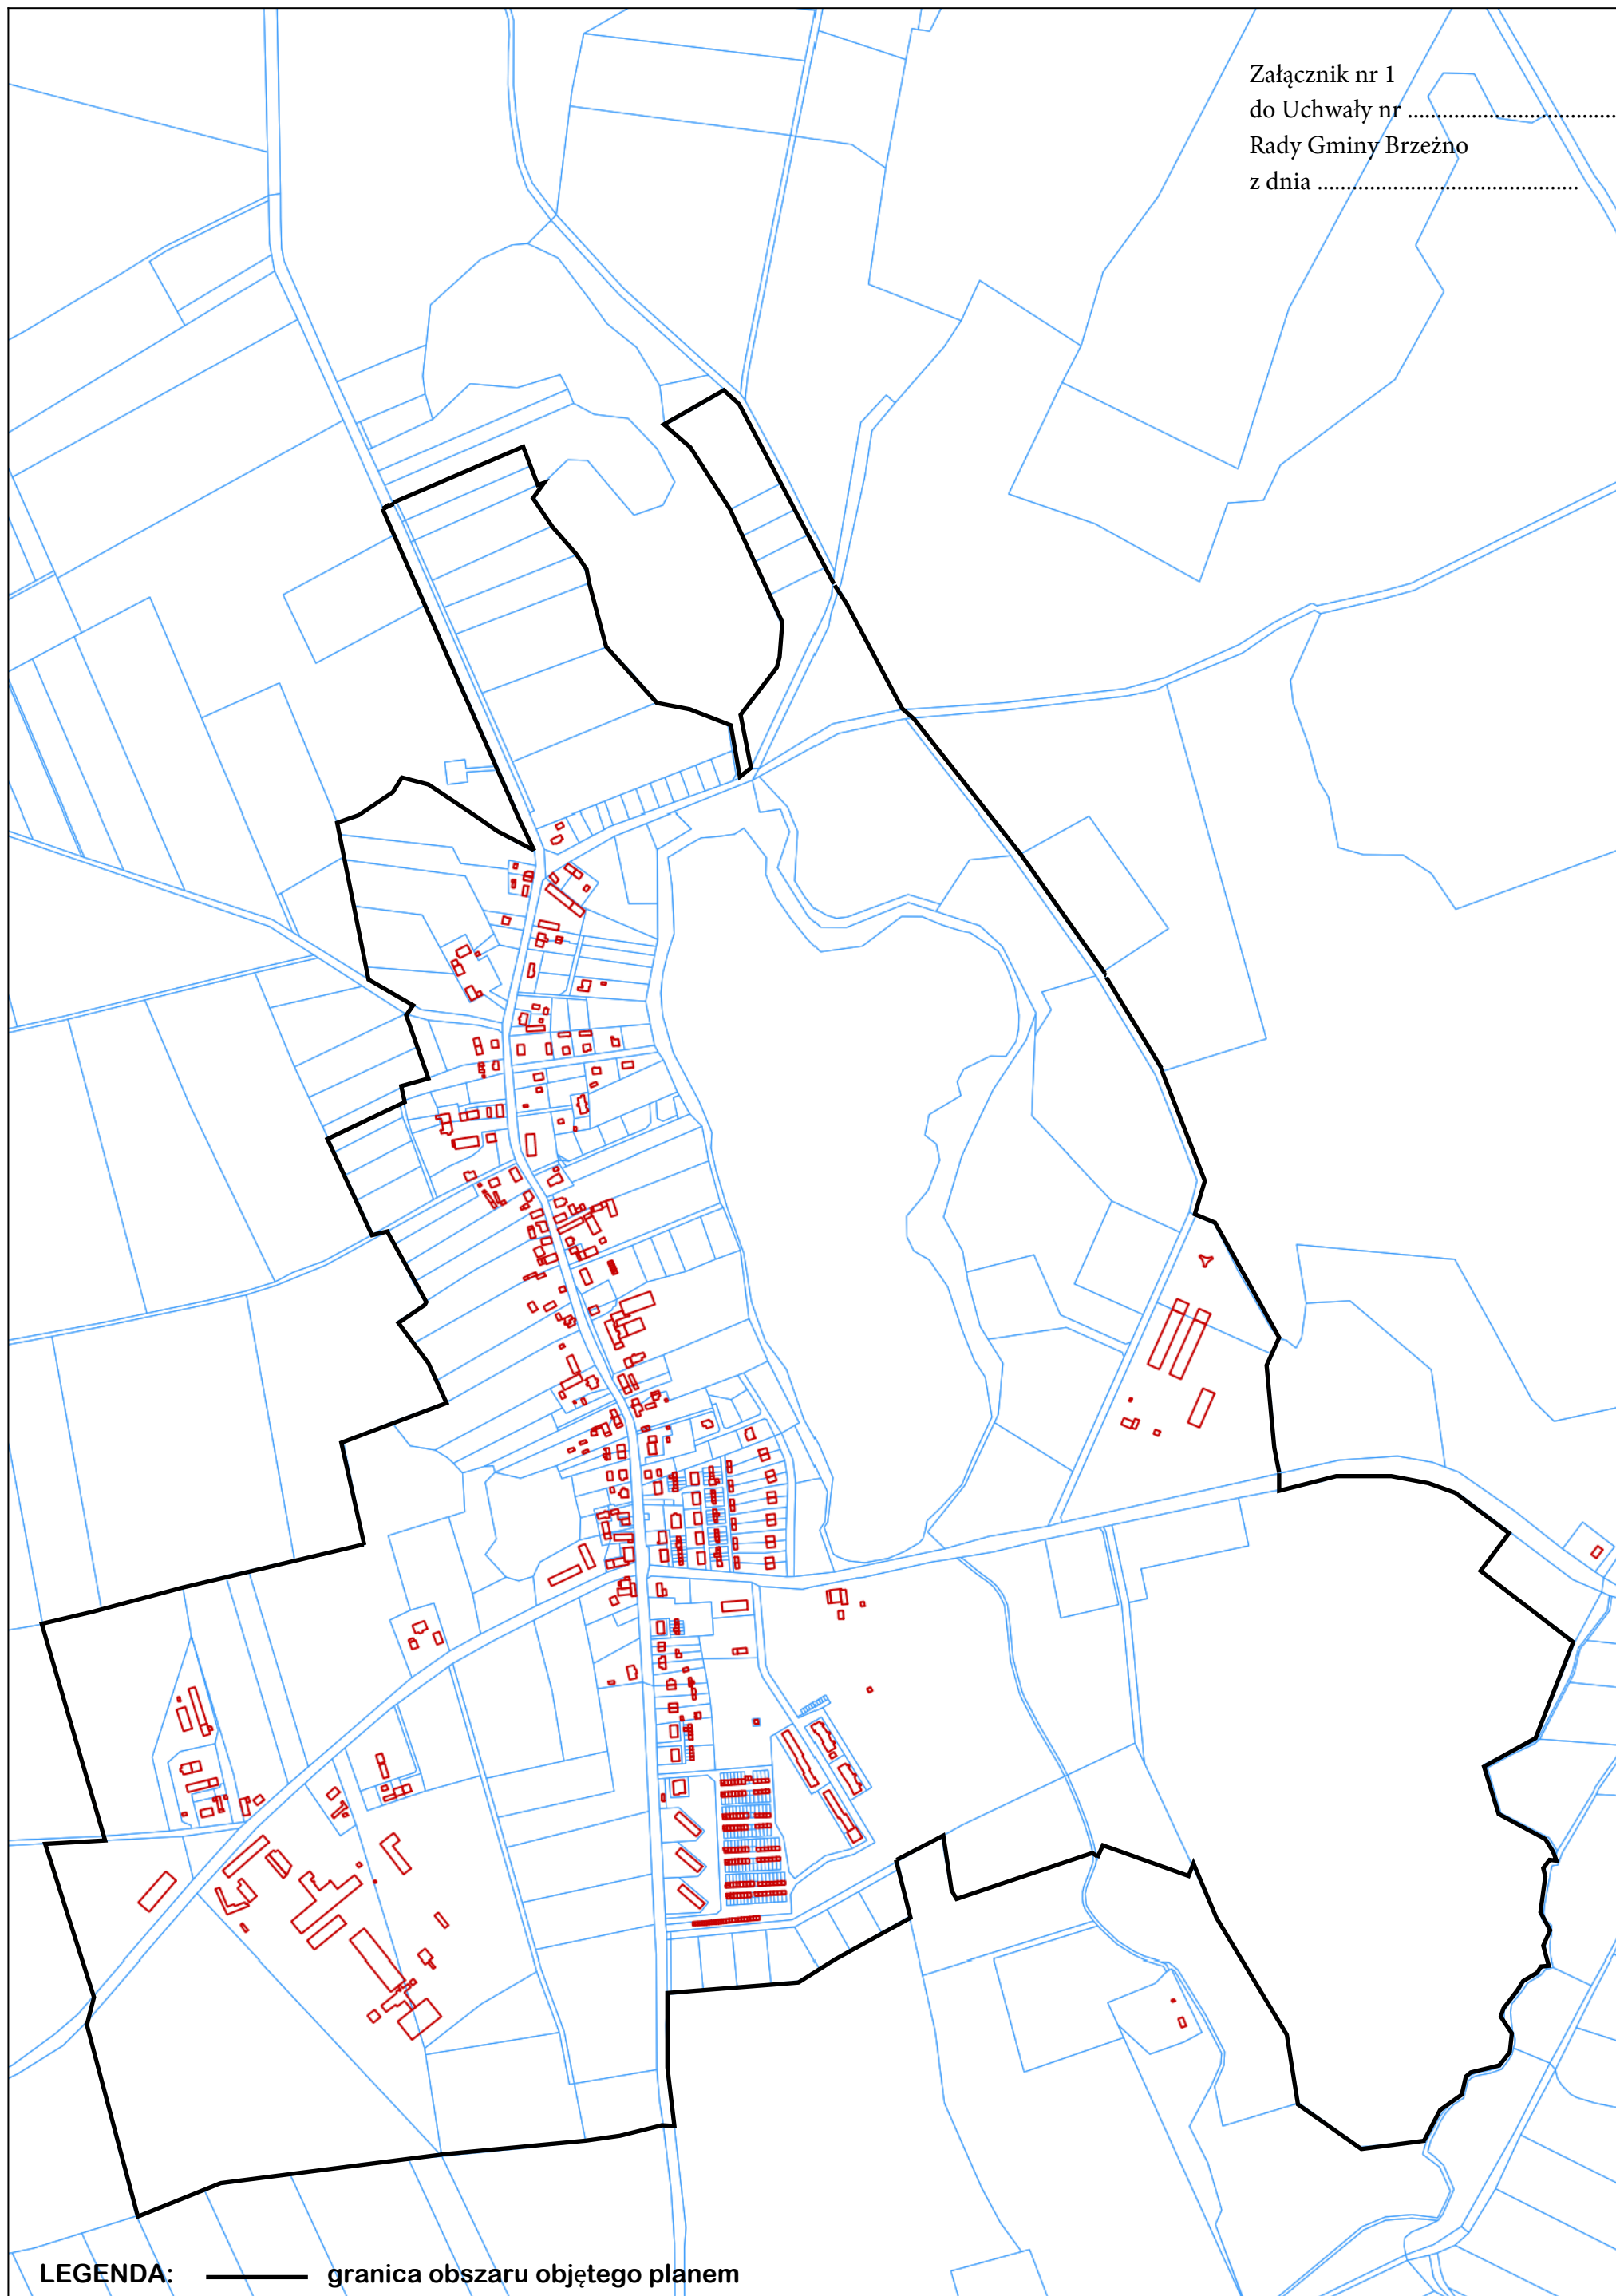

Załącznik nr 1
do Uchwały nr
Rady Gminy Brzeźno
z dnia

LEGENDA: — granica obszaru objętego planem

Załącznik nr 2
do Uchwały nr.....
Rady Gminy Brzeźno
z dnia

LEGENDA: — granica obszaru objętego planem

Załącznik nr 3
do Uchwały nr
Rady Gminy Brzeźno
z dnia

LEGENDA: — granica obszaru objętego planem

Załącznik nr 4
do Uchwały nr
Rady Gminy Brzeźno
z dnia

LEGENDA: — granica obszaru objętego planem

Załącznik nr 5
do uchwały nr
Rady Gminy Brzeźno
z dnia

LEGENDA: — granica obszaru objętego planem

Załącznik nr 6
do Uchwały nr
Rady Gminy Brzeźno
z dnia

LEGENDA: — granica obszaru objętego planem

Załącznik nr 7
do Uchwały nr
Rady Gminy Brzeźno
z dnia

LEGENDA: — granica obszaru objętego planem