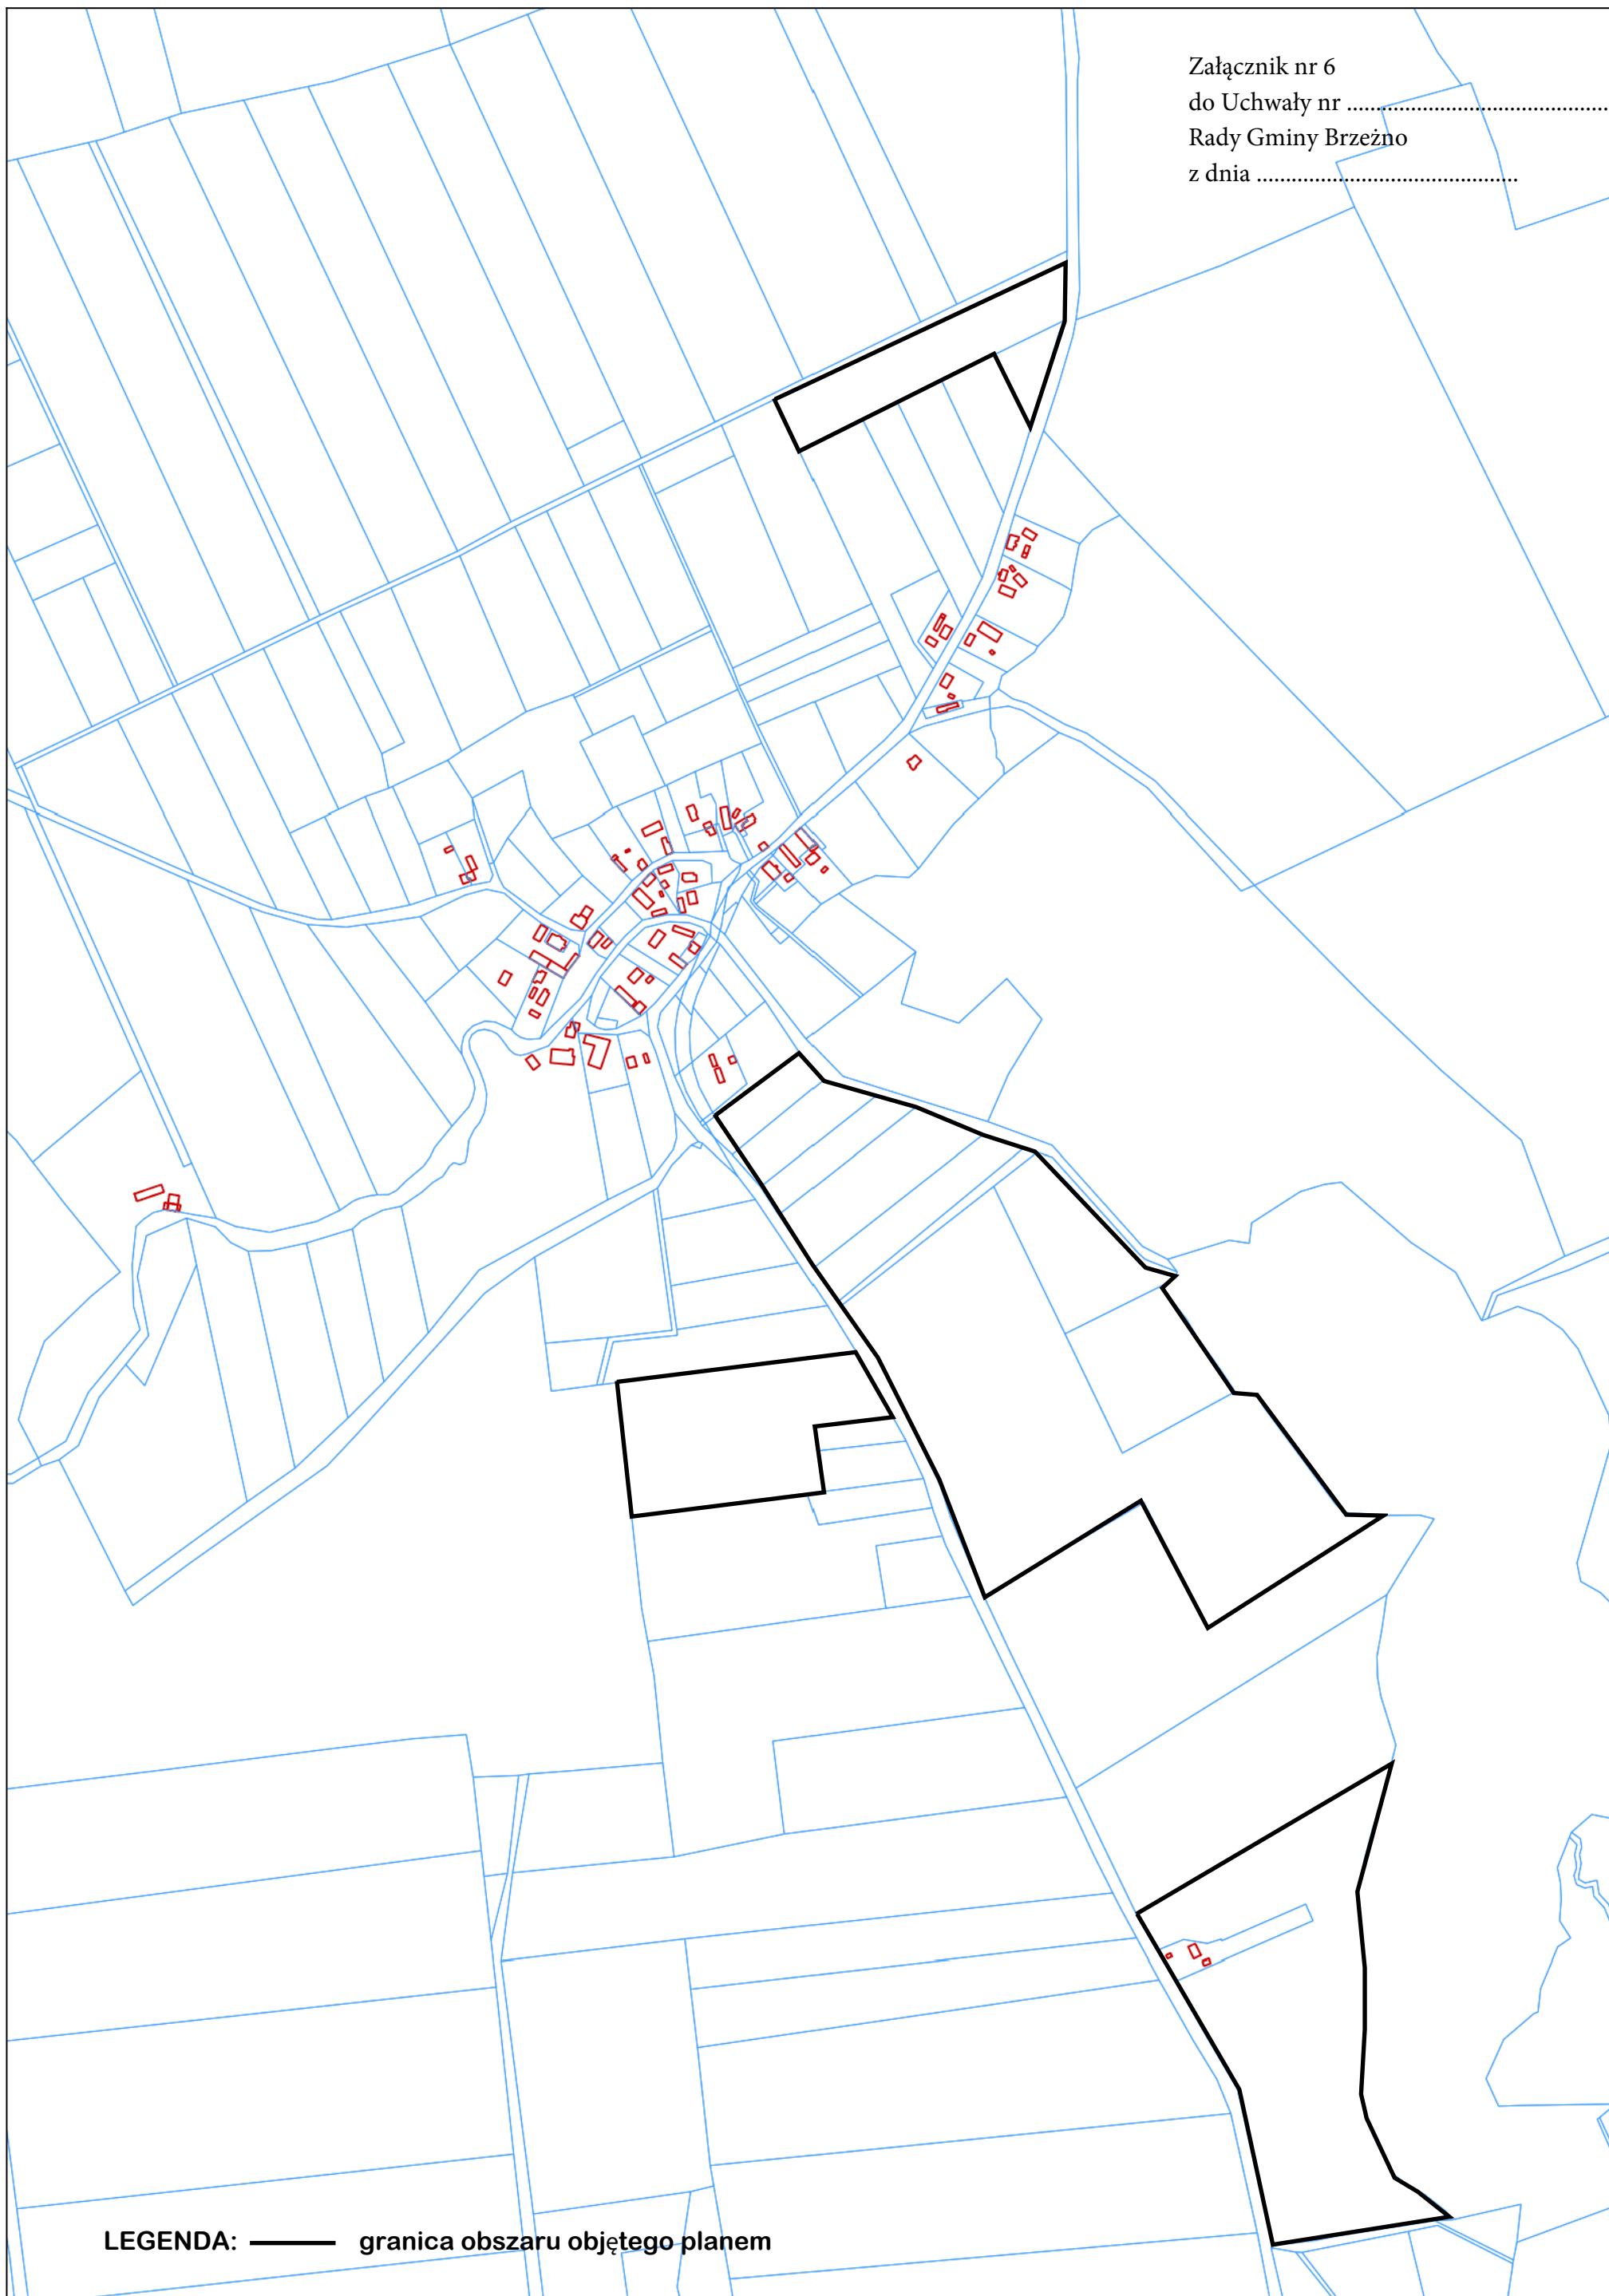

Załącznik nr 1
do Uchwały nr
Rady Gminy Brzeźno
z dnia

LEGENDA: — granica obszaru objętego planem

Załącznik nr 2
do Uchwały nr.....
Rady Gminy Brzeźno
z dnia

LEGENDA: — granica obszaru objętego planem

Załącznik nr 3
do Uchwały nr
Rady Gminy Brzeźno
z dnia

LEGENDA: — granica obszaru objętego planem

Załącznik nr 4
do Uchwały nr
Rady Gminy Brzeźno
z dnia

LEGENDA: — granica obszaru objętego planem

Załącznik nr 5
do uchwały nr
Rady Gminy Brzeźno
z dnia

LEGENDA: — granica obszaru objętego planem

Załącznik nr 6
do Uchwały nr
Rady Gminy Brzeźno
z dnia

LEGENDA: — granica obszaru objętego planem

Załącznik nr 7
do Uchwały nr
Rady Gminy Brzeźno
z dnia

LEGENDA: — granica obszaru objętego planem