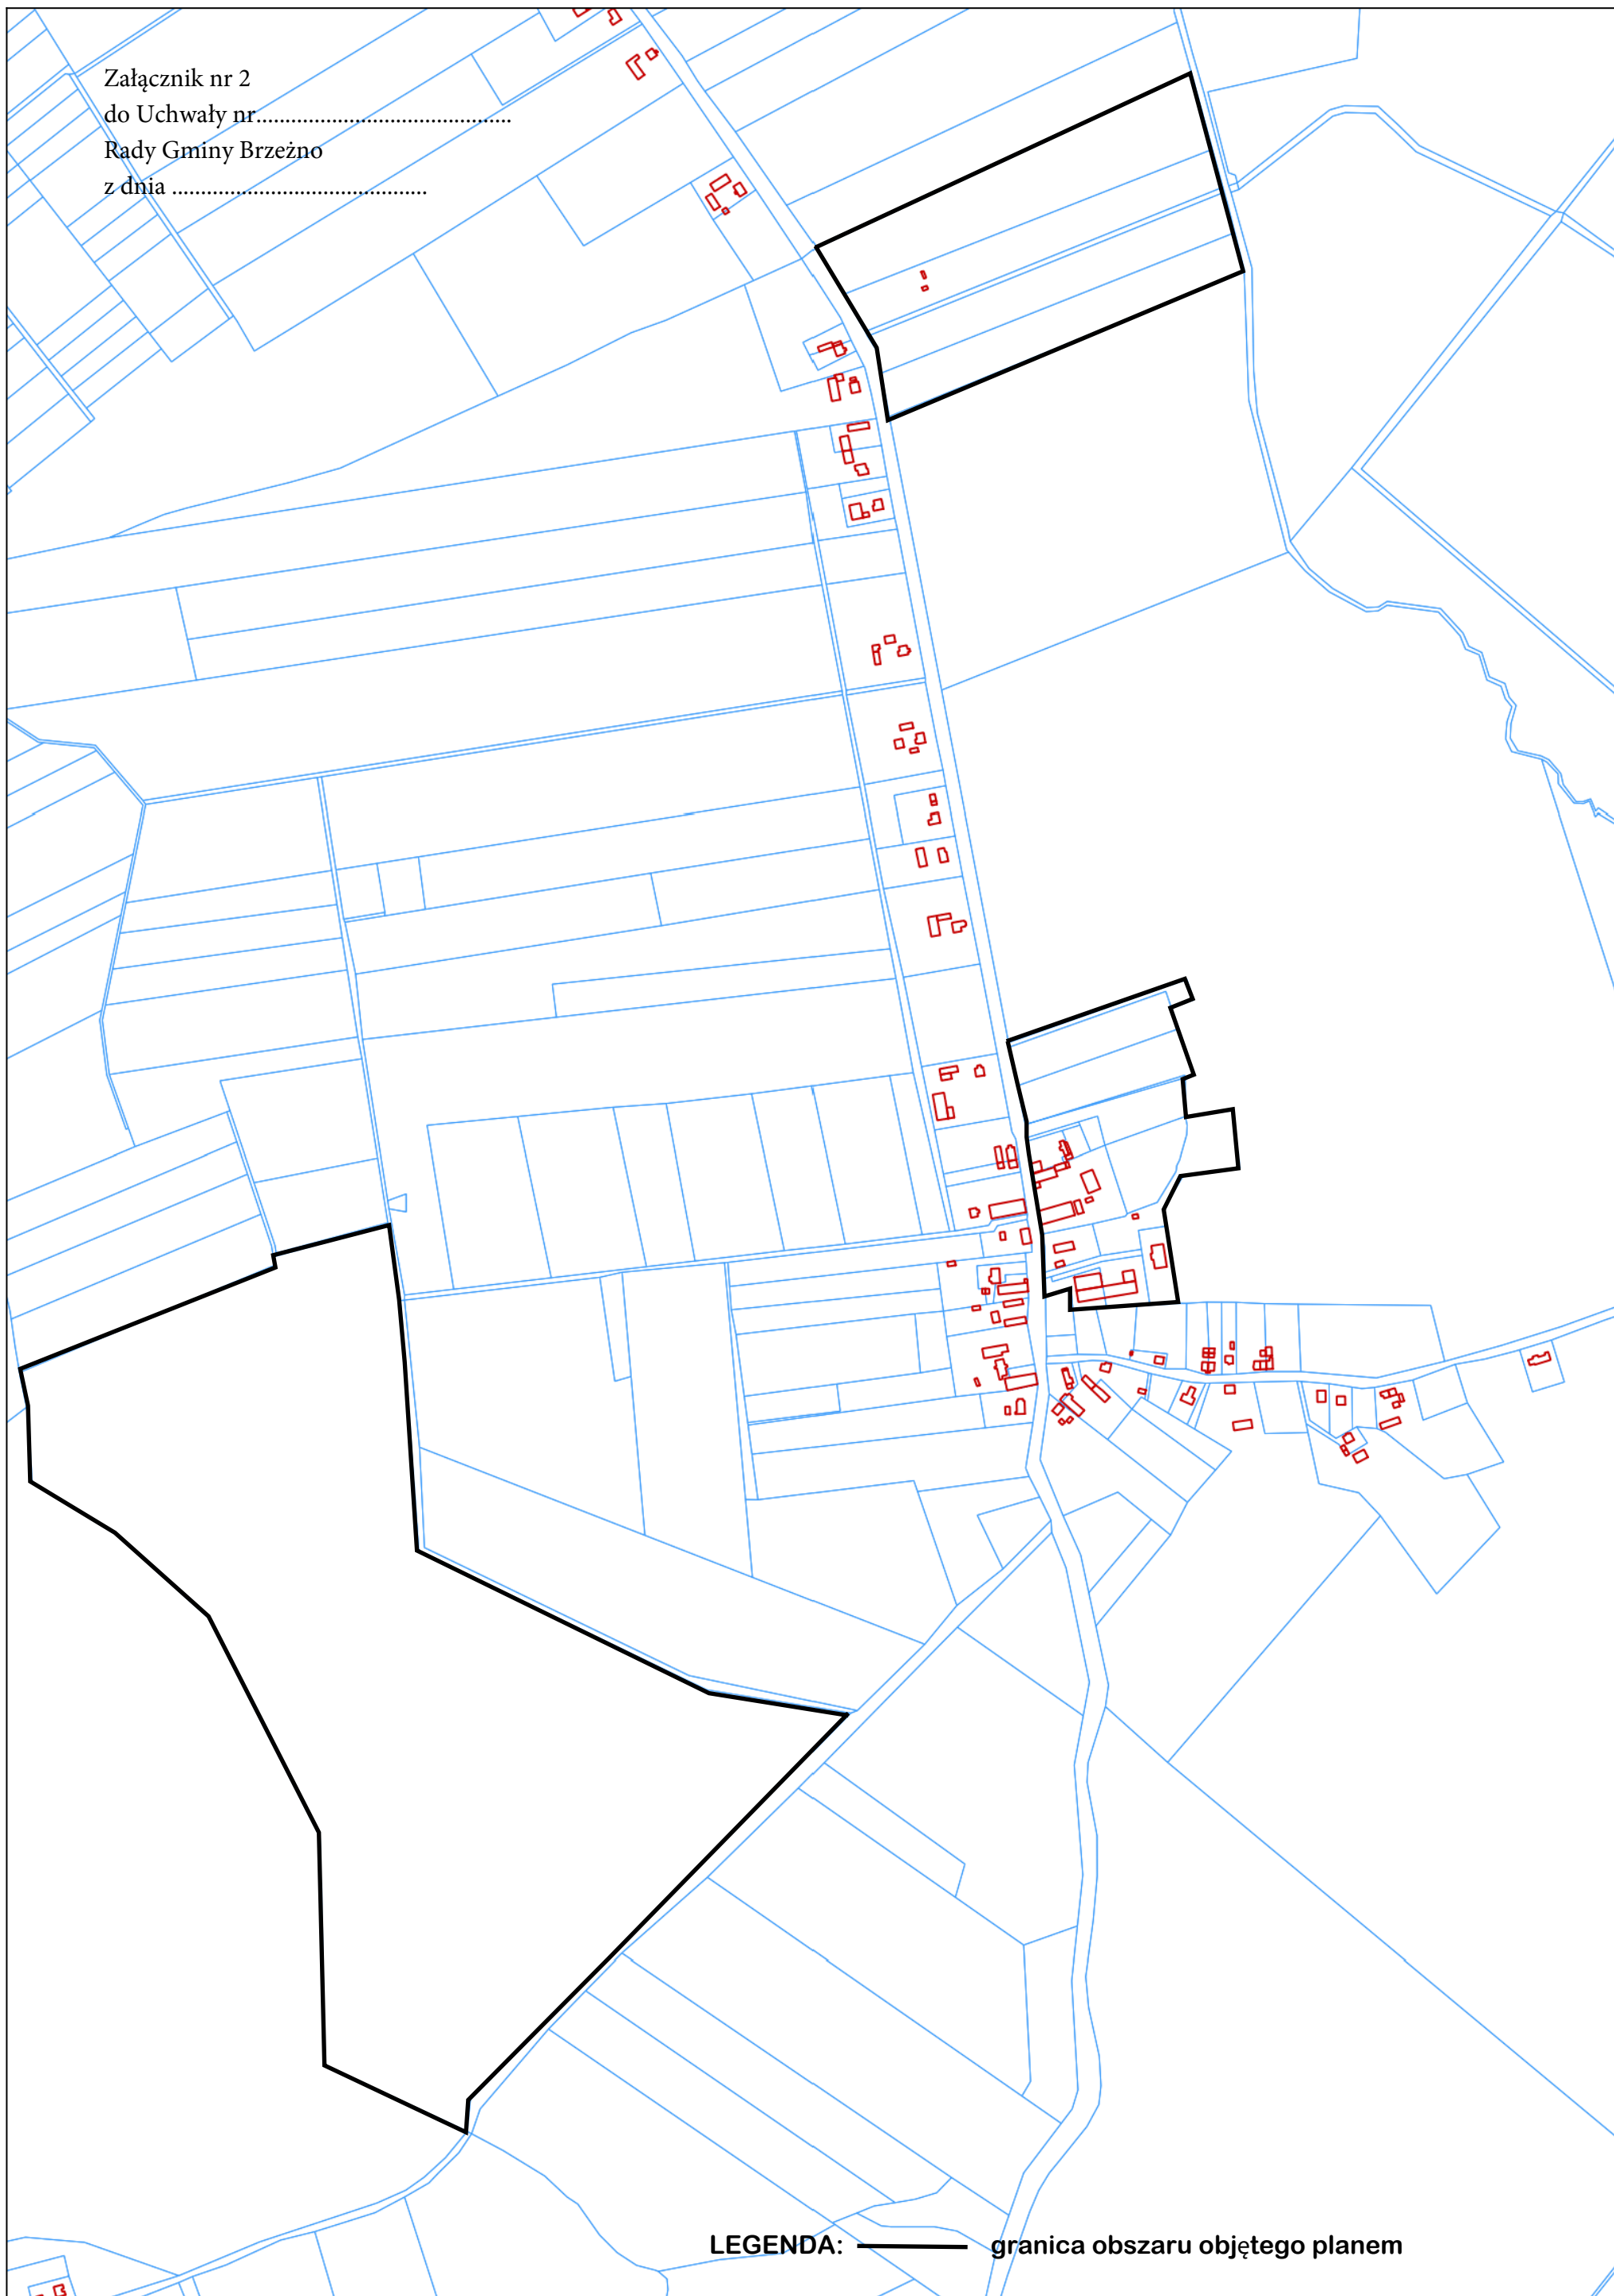

Załącznik nr 1
do Uchwały nr
Rady Gminy Brzeźno
z dnia

LEGENDA: — granica obszaru objętego planem

Załącznik nr 2
do Uchwały nr.....
Rady Gminy Brzeźno
z dnia

LEGENDA: — granica obszaru objętego planem

Załącznik nr 3
do Uchwały nr
Rady Gminy Brzeźno
z dnia

LEGENDA: — granica obszaru objętego planem

Załącznik nr 4
do Uchwały nr
Rady Gminy Brzeźno
z dnia

LEGENDA: — granica obszaru objętego planem

Załącznik nr 5
do uchwały nr
Rady Gminy Brzeźno
z dnia

LEGENDA: — granica obszaru objętego planem

Załącznik nr 6
do Uchwały nr
Rady Gminy Brzeźno
z dnia

LEGENDA: — granica obszaru objętego planem

Załącznik nr 7
do Uchwały nr
Rady Gminy Brzeźno
z dnia

LEGENDA: — granica obszaru objętego planem