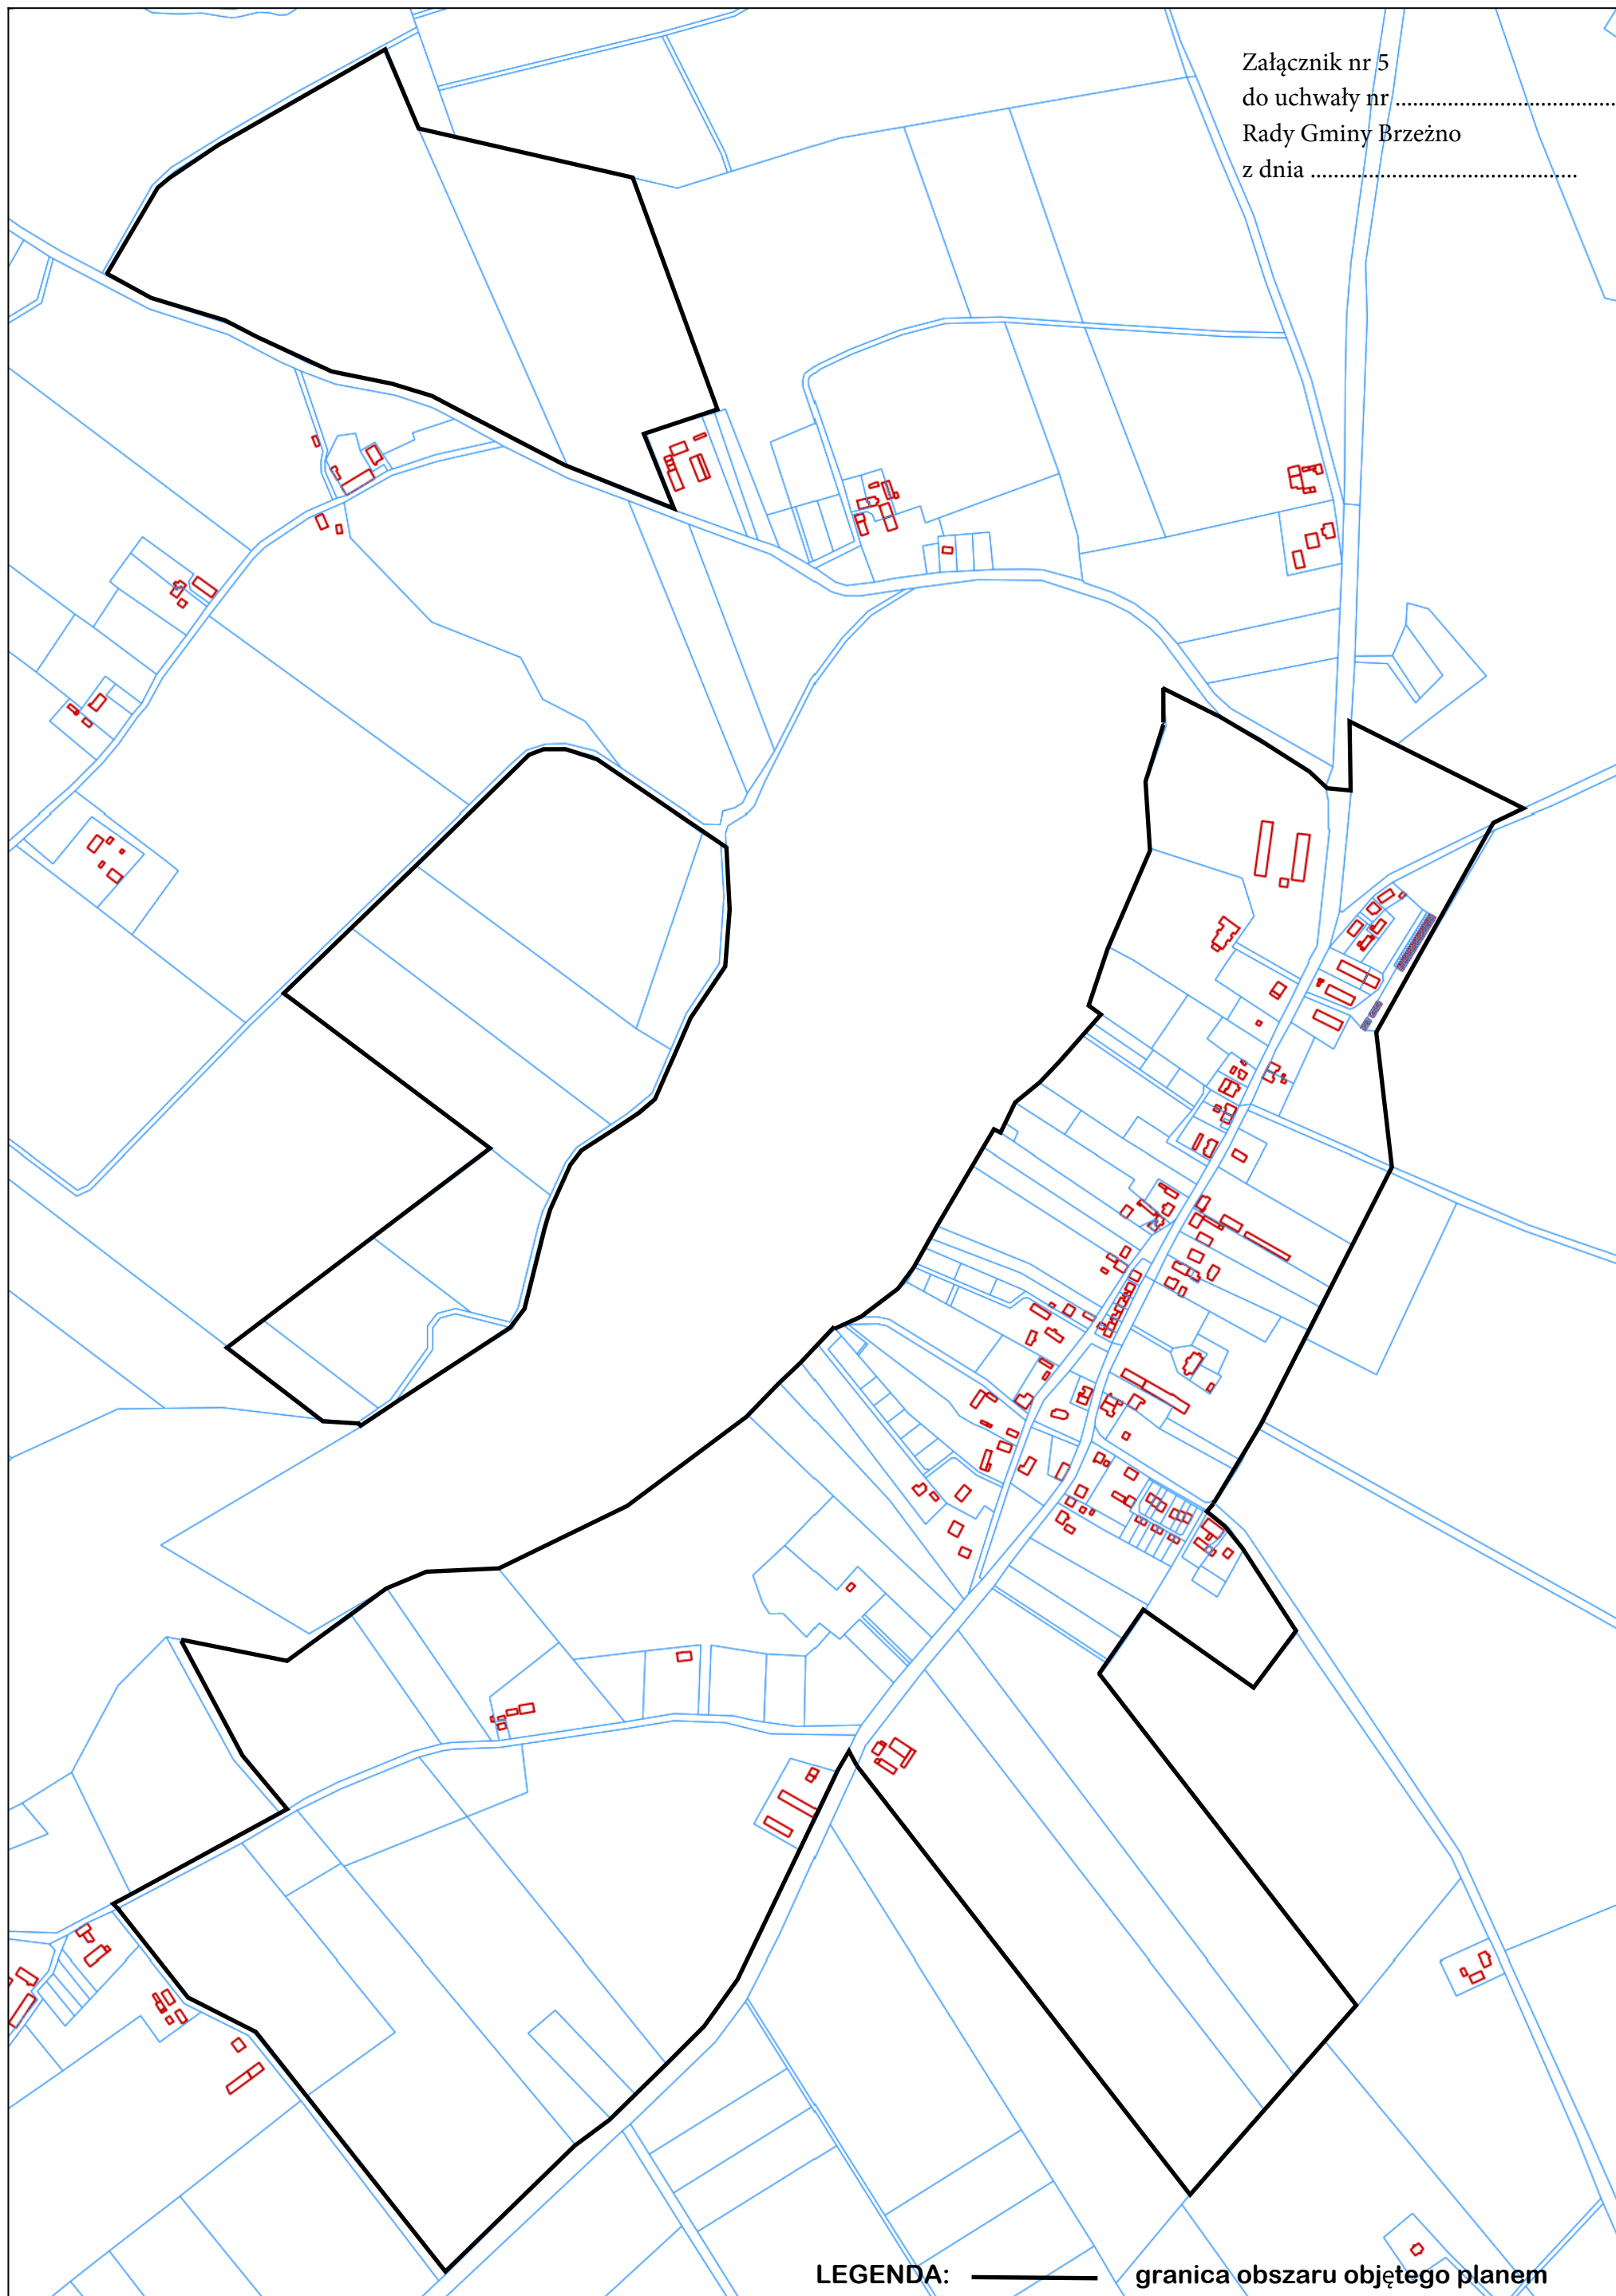

Załącznik nr 1
do Uchwały nr
Rady Gminy Brzeźno
z dnia

LEGENDA: — granica obszaru objętego planem

Załącznik nr 2
do Uchwały nr.....
Rady Gminy Brzeźno
z dnia

LEGENDA: — granica obszaru objętego planem

Załącznik nr 3
do Uchwały nr
Rady Gminy Brzeźno
z dnia

LEGENDA: — granica obszaru objętego planem

Załącznik nr 4
do Uchwały nr
Rady Gminy Brzeźno
z dnia

LEGENDA: — granica obszaru objętego planem

Załącznik nr 5
do uchwały nr
Rady Gminy Brzeźno
z dnia

LEGENDA: — granica obszaru objętego planem

Załącznik nr 6
do Uchwały nr
Rady Gminy Brzeźno
z dnia

LEGENDA: — granica obszaru objętego planem

Załącznik nr 7
do Uchwały nr
Rady Gminy Brzeźno
z dnia

LEGENDA: — granica obszaru objętego planem