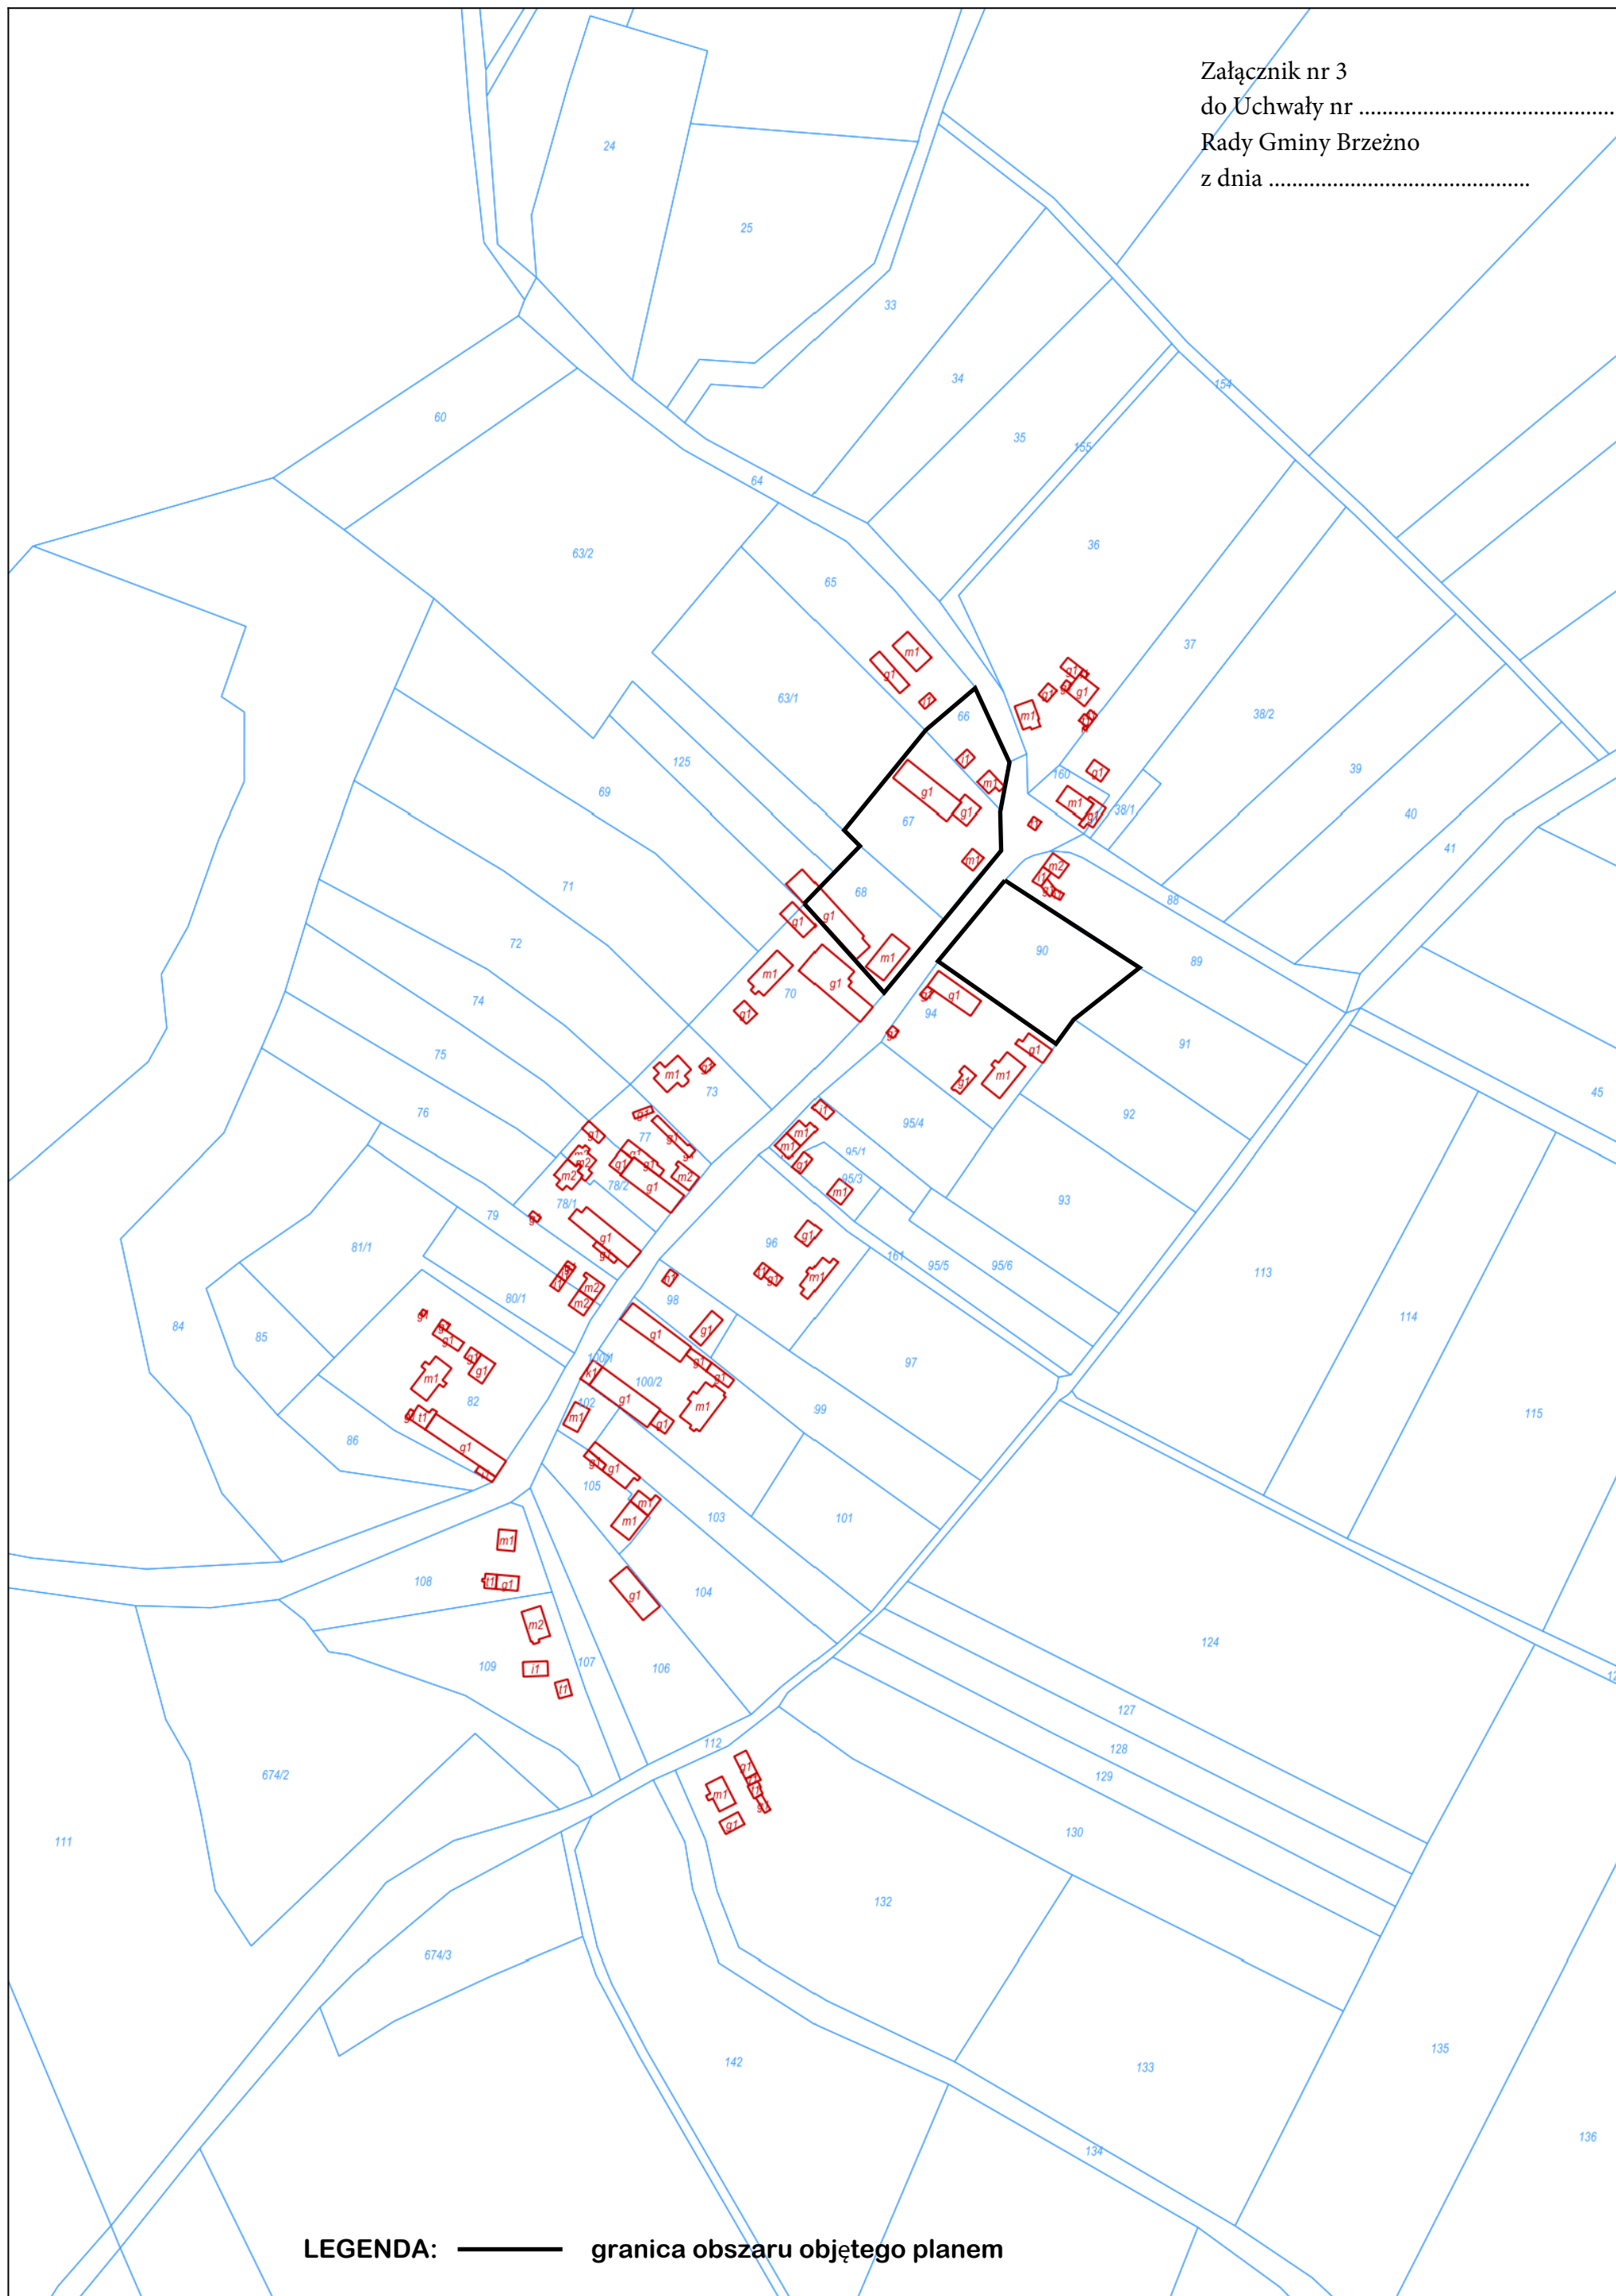

Załącznik nr 1
do Uchwały nr
Rady Gminy Brzeźno
z dnia

LEGENDA: — granica obszaru objętego planem

Załącznik nr 2
do Uchwały nr.....
Rady Gminy Brzeźno
z dnia

LEGENDA: — granica obszaru objętego planem

Załącznik nr 3
do Uchwały nr
Rady Gminy Brzeźno
z dnia

LEGENDA: — granica obszaru objętego planem

Załącznik nr 4
do Uchwały nr
Rady Gminy Brzeźno
z dnia

LEGENDA: — granica obszaru objętego planem

Załącznik nr 5
do uchwały nr
Rady Gminy Brzeźno
z dnia

LEGENDA: — granica obszaru objętego planem

Załącznik nr 6
do Uchwały nr
Rady Gminy Brzeźno
z dnia

LEGENDA: — granica obszaru objętego planem

Załącznik nr 7
do Uchwały nr
Rady Gminy Brzeźno
z dnia

LEGENDA: — granica obszaru objętego planem