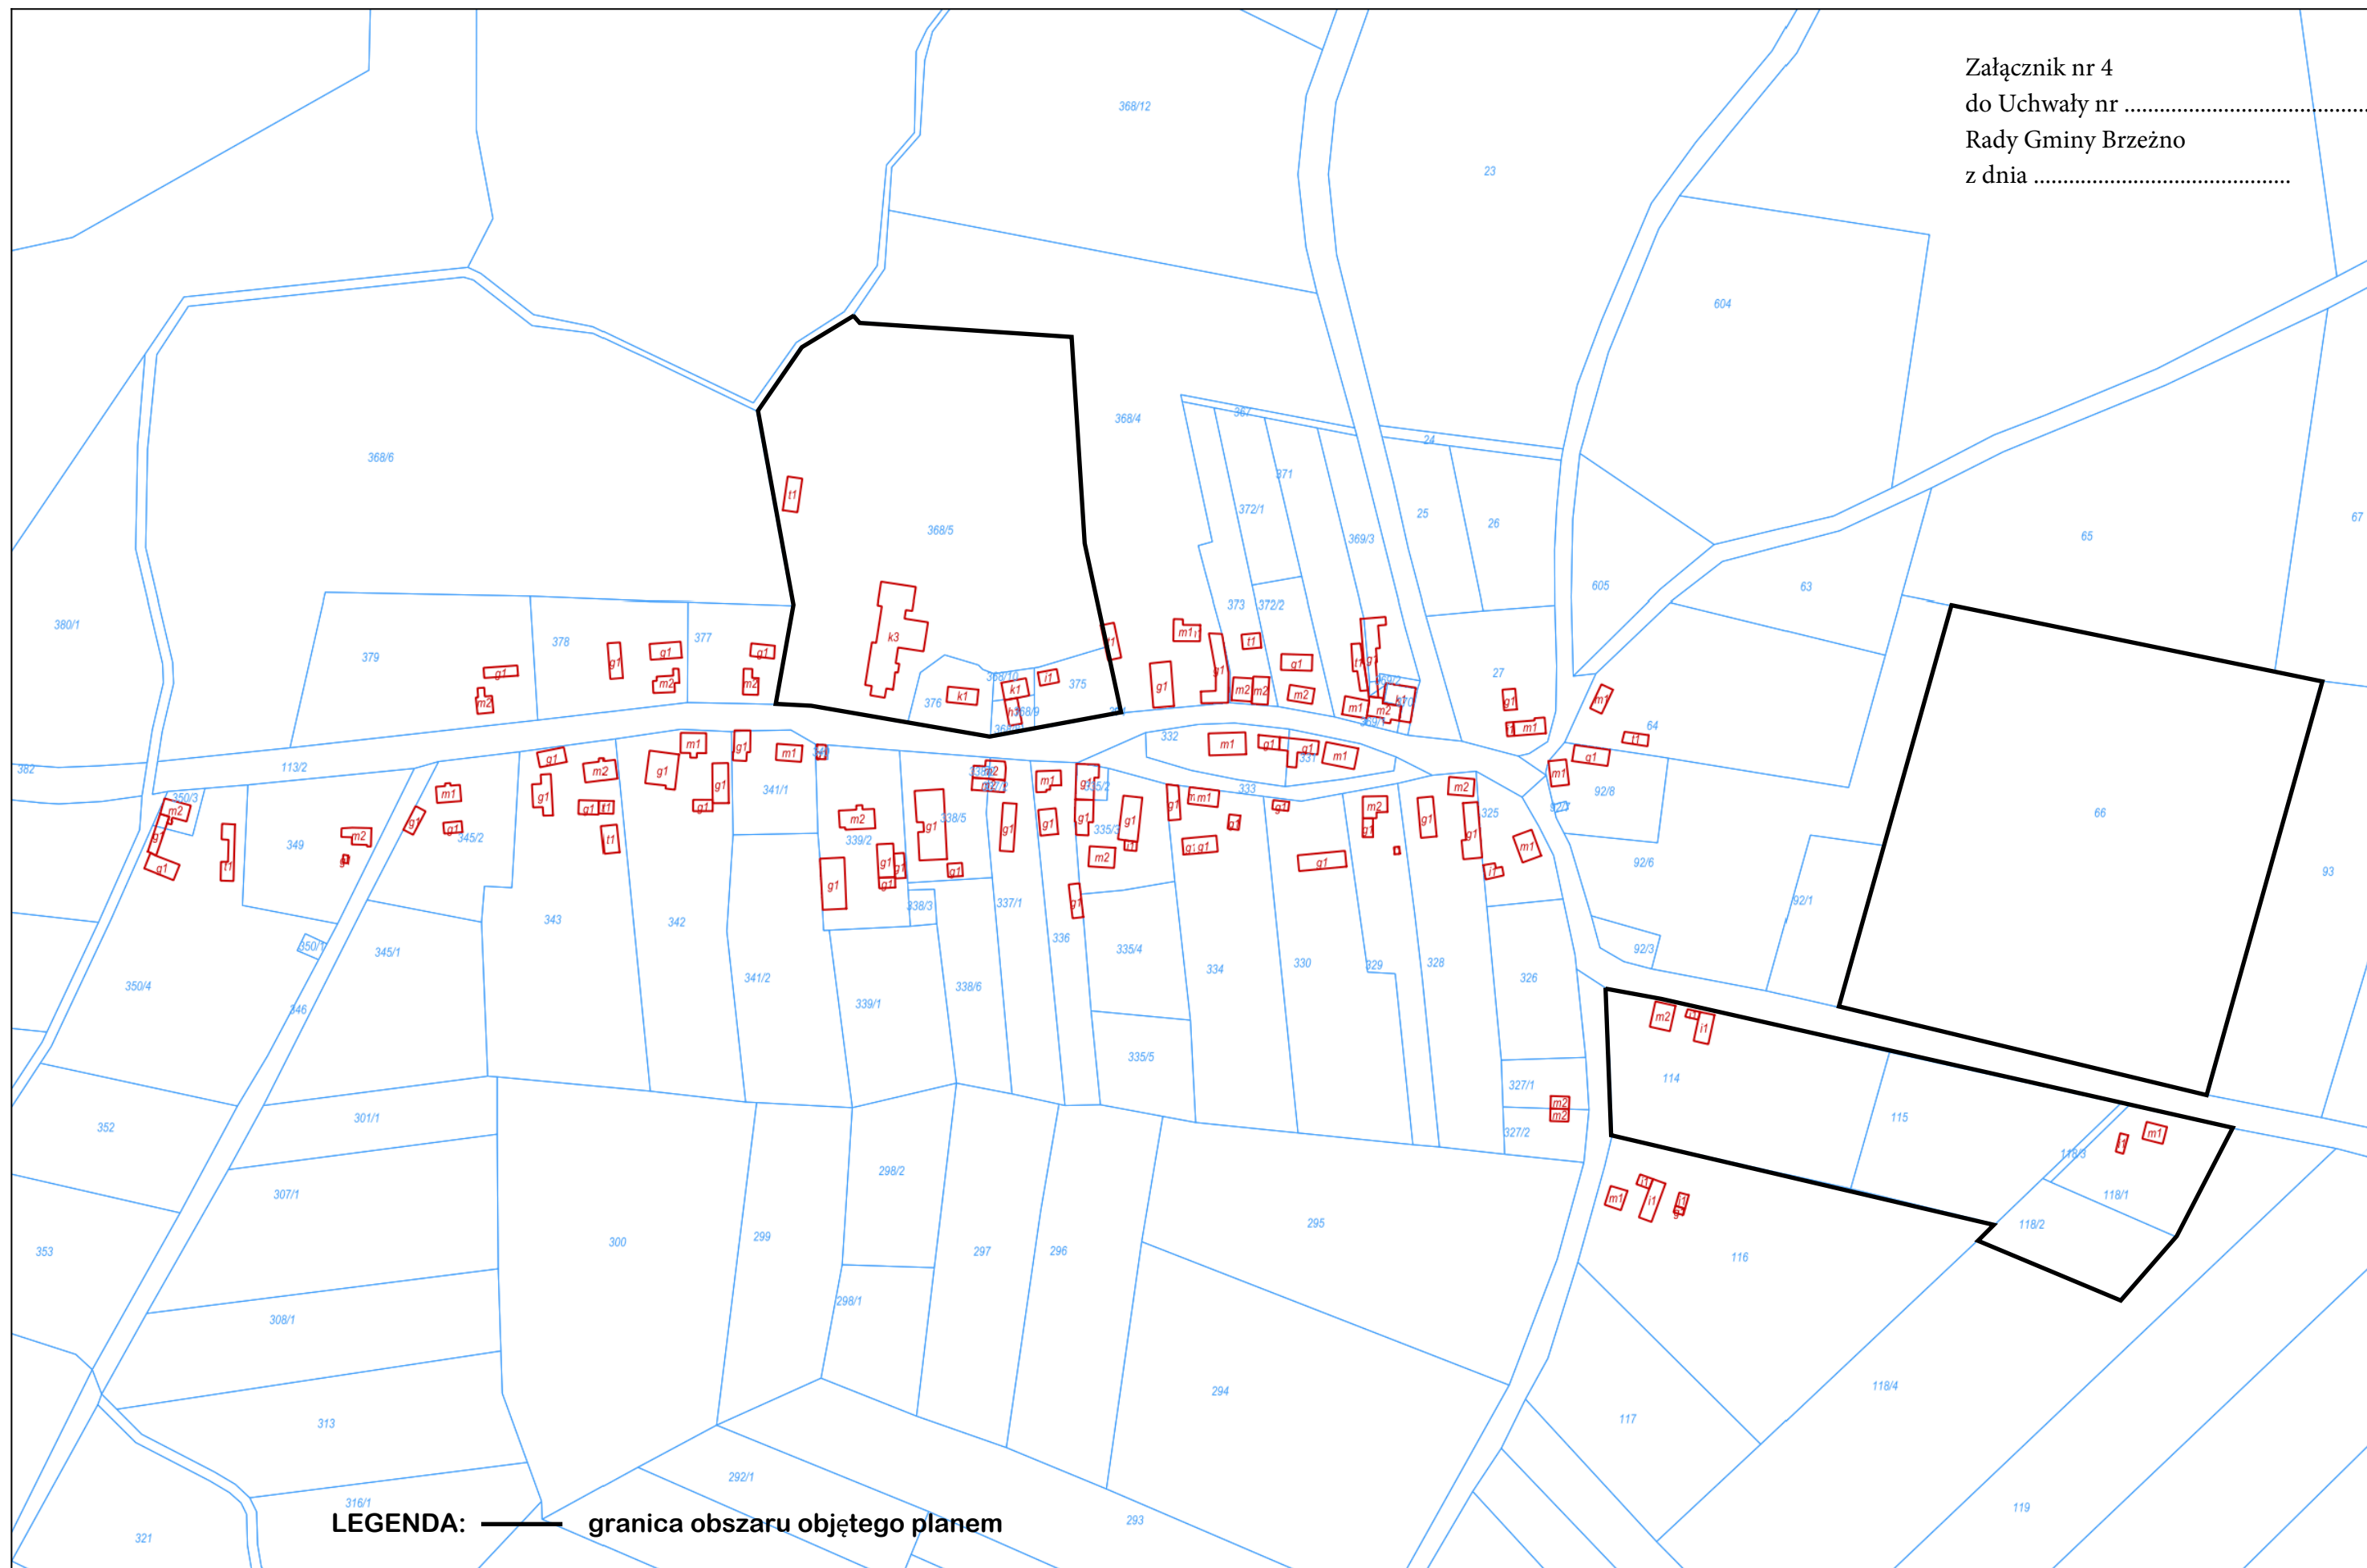

Załącznik nr 1
do Uchwały nr
Rady Gminy Brzeźno
z dnia

LEGENDA: — granica obszaru objętego planem

Załącznik nr 2
do Uchwały nr.....
Rady Gminy Brzeźno
z dnia

LEGENDA: — granica obszaru objętego planem

Załącznik nr 3
do Uchwały nr
Rady Gminy Brzeźno
z dnia

LEGENDA: — granica obszaru objętego planem

Załącznik nr 4
do Uchwały nr
Rady Gminy Brzeźno
z dnia

LEGENDA: — granica obszaru objętego planem

Załącznik nr 5
do uchwały nr
Rady Gminy Brzeźno
z dnia

LEGENDA: — granica obszaru objętego planem

Załącznik nr 6
do Uchwały nr
Rady Gminy Brzeźno
z dnia

LEGENDA: — granica obszaru objętego planem

Załącznik nr 7
do Uchwały nr
Rady Gminy Brzeźno
z dnia

LEGENDA: — granica obszaru objętego planem