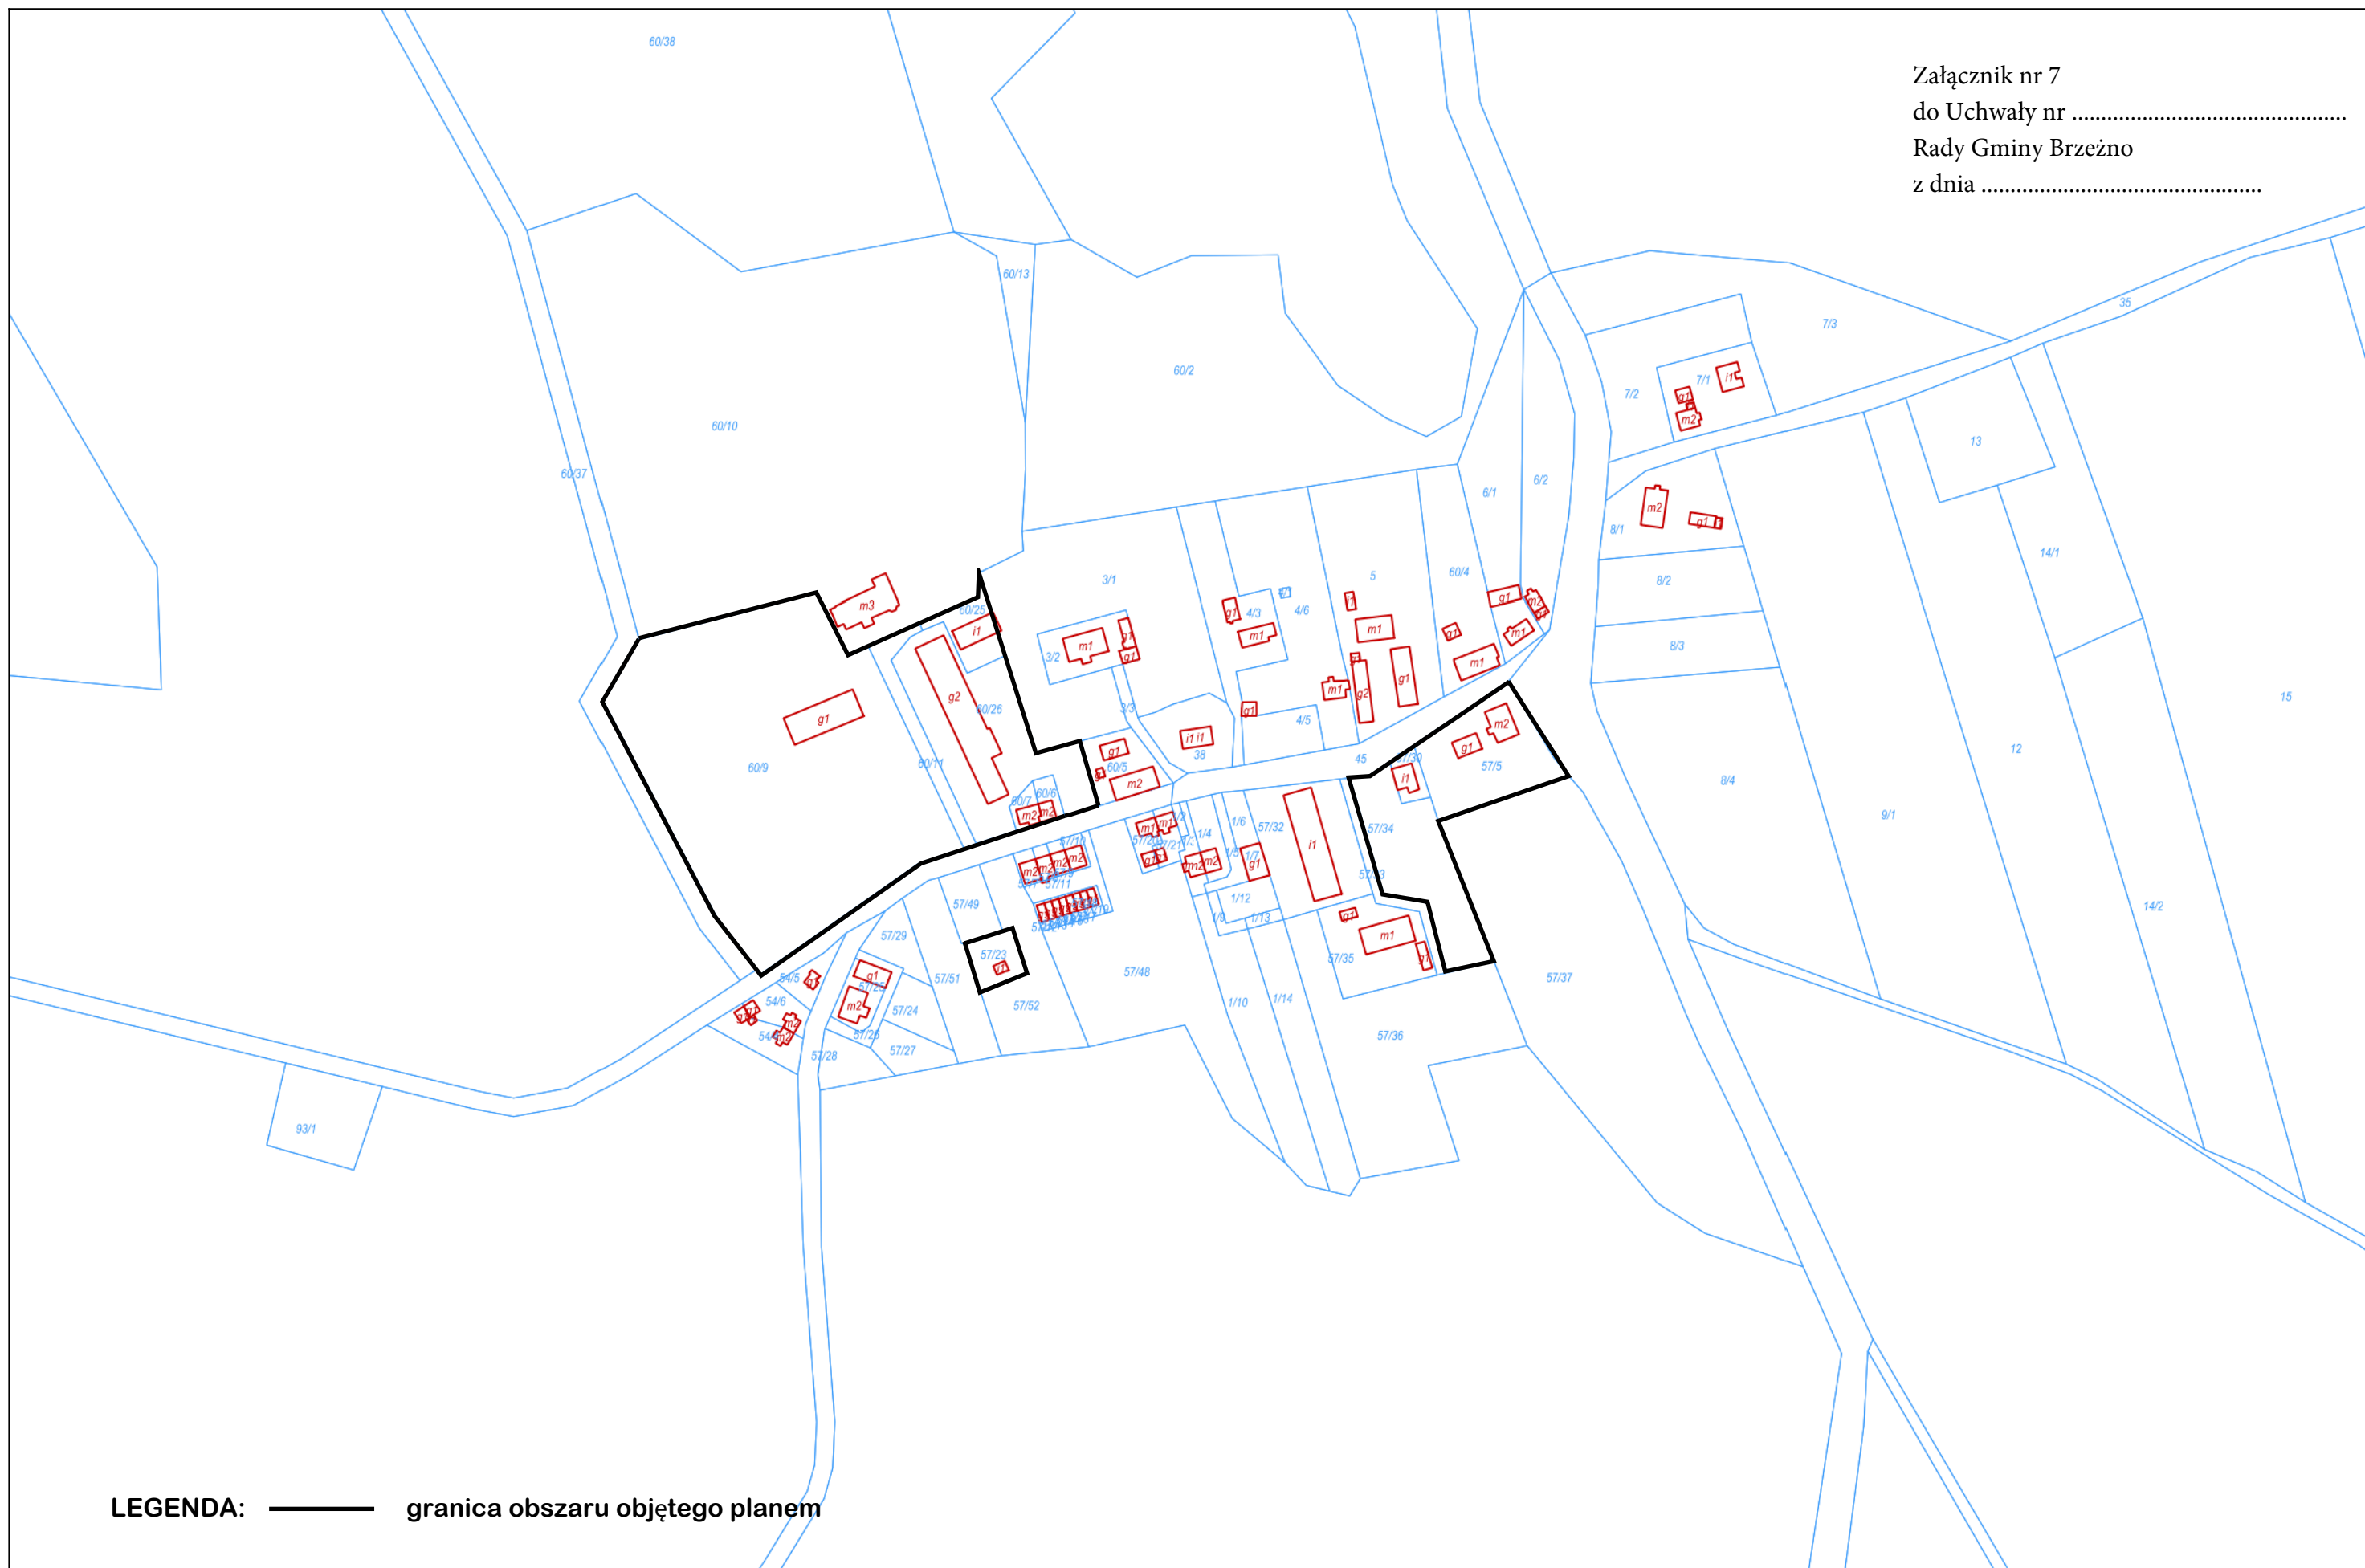

Załącznik nr 1
do Uchwały nr
Rady Gminy Brzeźno
z dnia

LEGENDA: — granica obszaru objętego planem

Załącznik nr 2
do Uchwały nr.....
Rady Gminy Brzeźno
z dnia

LEGENDA: — granica obszaru objętego planem

Załącznik nr 3
do Uchwały nr
Rady Gminy Brzeźno
z dnia

LEGENDA: — granica obszaru objętego planem

Załącznik nr 4
do Uchwały nr
Rady Gminy Brzeźno
z dnia

LEGENDA: — granica obszaru objętego planem

Załącznik nr 5
do uchwały nr
Rady Gminy Brzeźno
z dnia

LEGENDA: — granica obszaru objętego planem

Załącznik nr 6
do Uchwały nr
Rady Gminy Brzeźno
z dnia

LEGENDA: — granica obszaru objętego planem

Załącznik nr 7
do Uchwały nr
Rady Gminy Brzeźno
z dnia

LEGENDA: — granica obszaru objętego planem