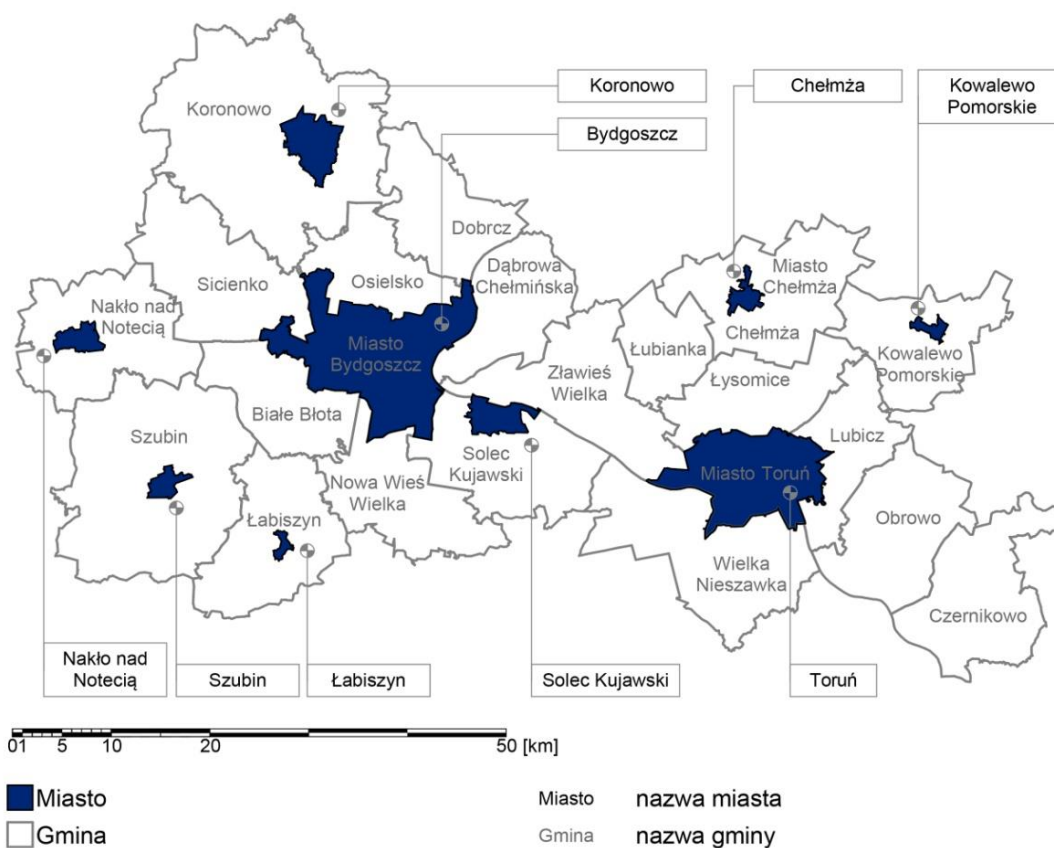

- 2 miasta na prawach powiatu (Bydgoszcz, Toruń)
- 1 gmina miejska (gmina Chełmża)
- 6 gmin miejsko-wiejskich (Koronowo, Kowalewo Pomorskie, Łabiszyn, Nakło nad Notecią, Solec Kujawski, Szubin)
- 14 gmin wiejskich (Białe Błota, Chełmża, Czernikowo, Dąbrowa Chełmińska, Dobrcz, Lubicz, Łubianka, Łysomice, Nowa Wieś Wielka, Obrowo, Osielsko, Sicienko, Wielka Nieszawka, Zławieś Wielka)
- 2 powiaty (bydgoski i toruński)

Program Rewitalizacji Miast obejmuje:

- 2 miasta na prawach powiatu (Bydgoszcz, Toruń)
- 1 gminę miejską (Chełmża)
- 6 miast wchodzących w skład gmin miejsko-wiejskich (Koronowo, Kowalewo Pomorskie, Łabiszyn, Nakło nad Notecią, Solec Kujawski, Szubin)

Mapa 1. Miasta objęte Programem Rewitalizacji Miast

Źródło: opracowanie własne