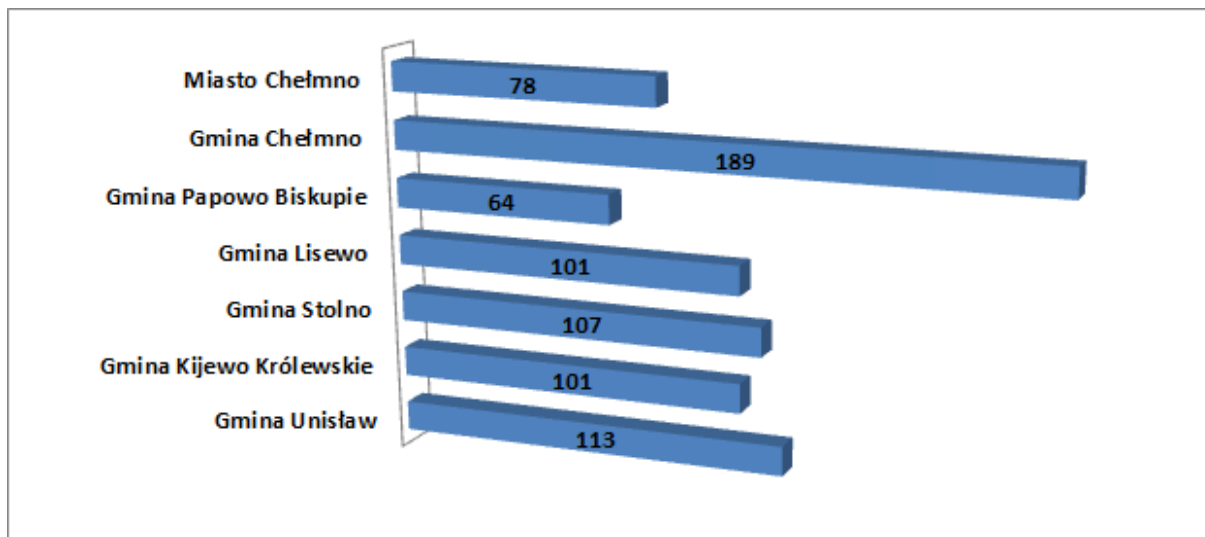

- najwięcej pozwoleń w okresie 2009-2013 wydano na terenie Gminy Chełmno – 198 pozwoleń, a następnie na terenie Gminy Unisław,

Wykres 6. Łączna liczba wydanych pozwoleń na terenie każdej gminy Powiatu Chełmińskiego w latach 2009-2013

Źródło: Opracowanie własne

- w 2013 roku jedynie na terenie Gminy Kijewo Królewskie i Gminy Stołno odnotowano wzrost liczby wydanych pozwoleń na budowę w stosunku do roku 2009,

Wykres 7. Liczba wydanych pozwoleń na budowę na terenie każdej gminy Powiatu Chełmińskiego w latach 2009-2013