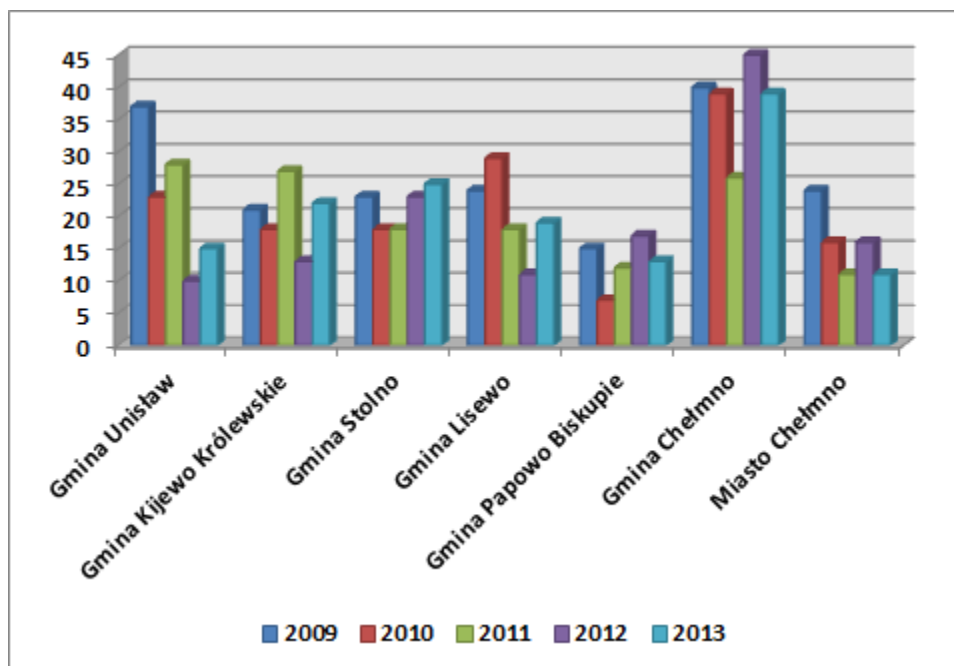

- najwięcej pozwoleń w okresie 2009-2013 wydano na terenie Gminy Chełmno – 198 pozwoleń, a następnie na terenie Gminy Unisław,

Wykres 6. Łączna liczba wydanych pozwoleń na terenie każdej gminy Powiatu Chełmińskiego w latach 2009-2013

Źródło: Opracowanie własne

- w 2013 roku jedynie na terenie Gminy Kijewo Królewskie i Gminy Stołno odnotowano wzrost liczby wydanych pozwoleń na budowę w stosunku do roku 2009,

Wykres 7. Liczba wydanych pozwoleń na budowę na terenie każdej gminy Powiatu Chełmińskiego w latach 2009-2013