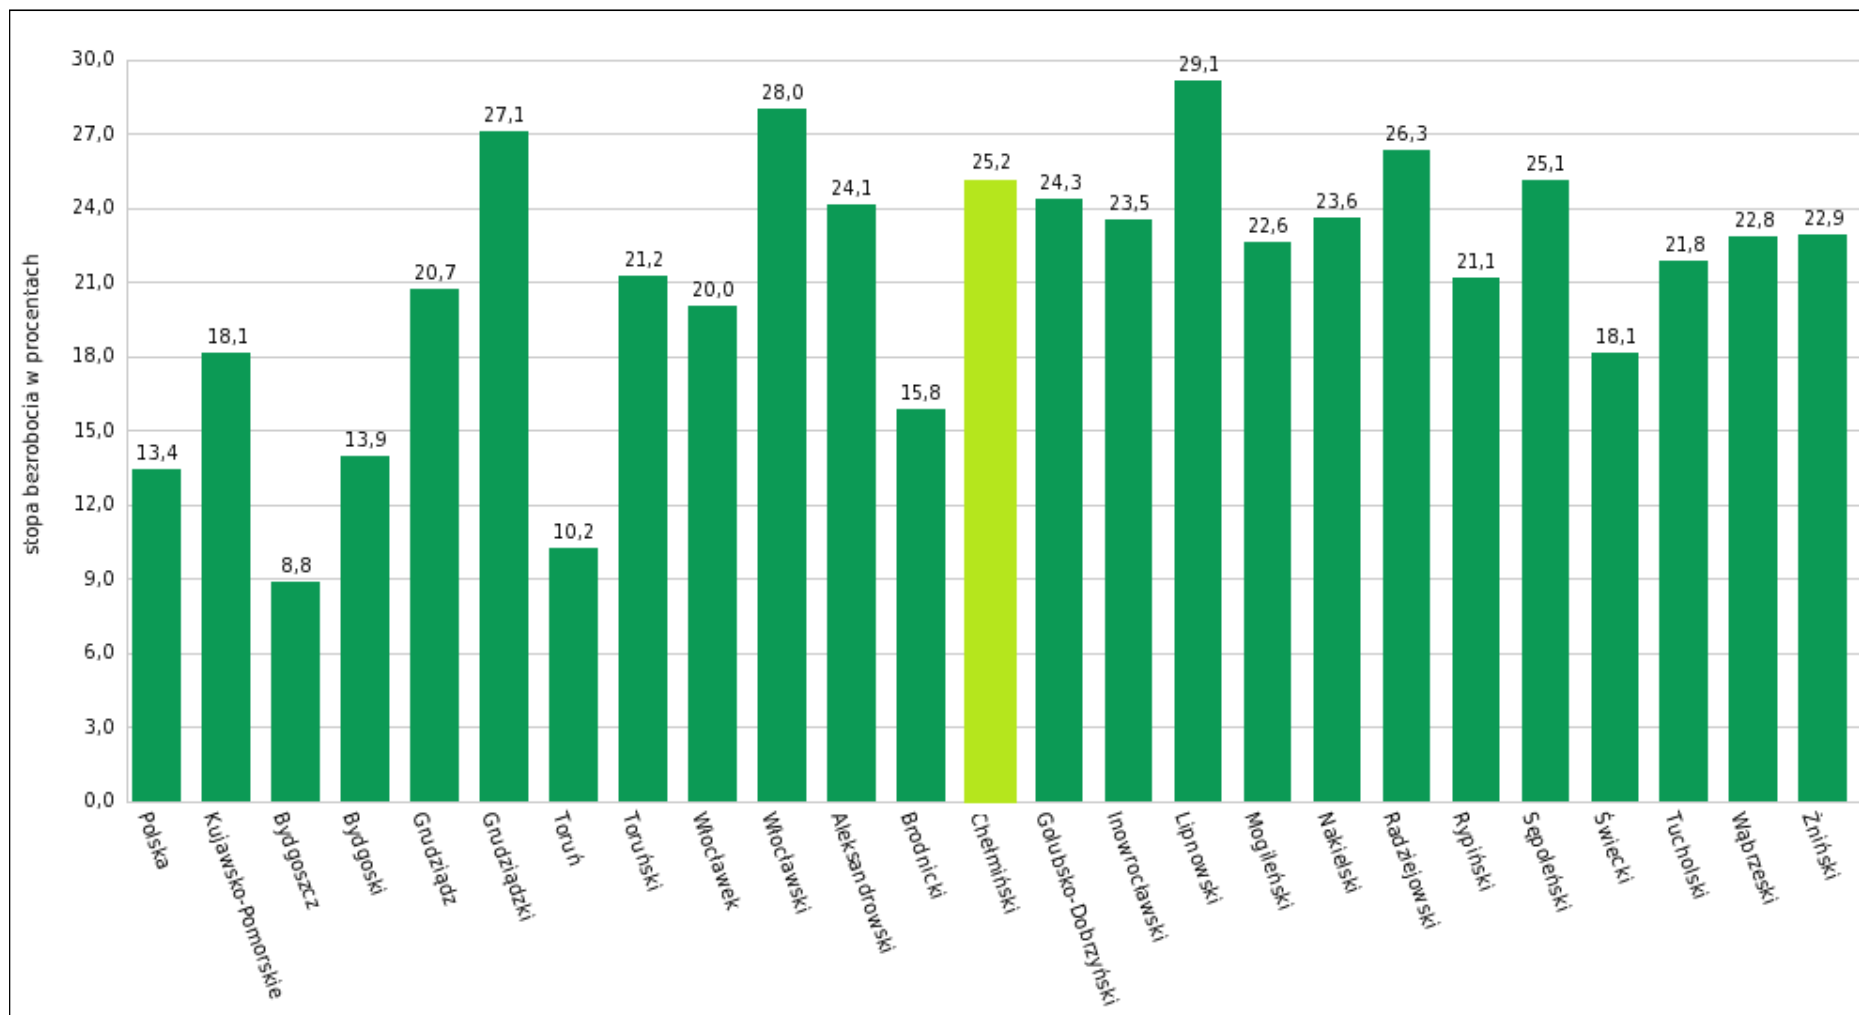

Wykres 13. Stopa bezrobocia w województwie kujawsko-pomorskim w grudniu 2013 roku

Źródło: Dane WUP w Toruniu (<http://wup.torun.pl/urząd/statystyki/stopa-bezrobocia-w-województwie/>)