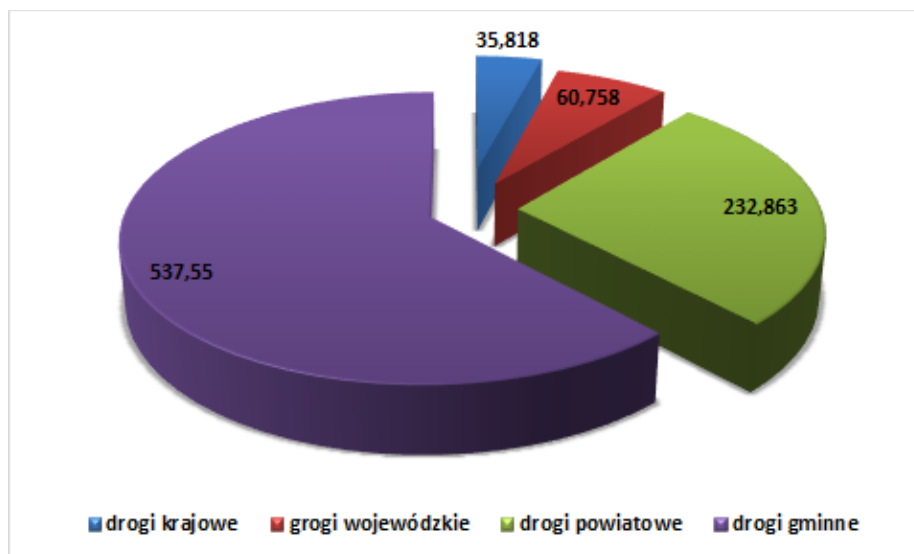

Wykres 17. Drogi publiczne w Powiecie Chełmińskim [km]

Źródło: Opracowanie własne

Rysunek 8. Mapa dróg krajowych i wojewódzkich na terenie województwa kujawsko-pomorskiego (maj 2014 r.)

Źródło: GDDKiA Oddział Bydgoszcz (<http://www.gddkia.gov.pl/pl/183/mapa-drog>)