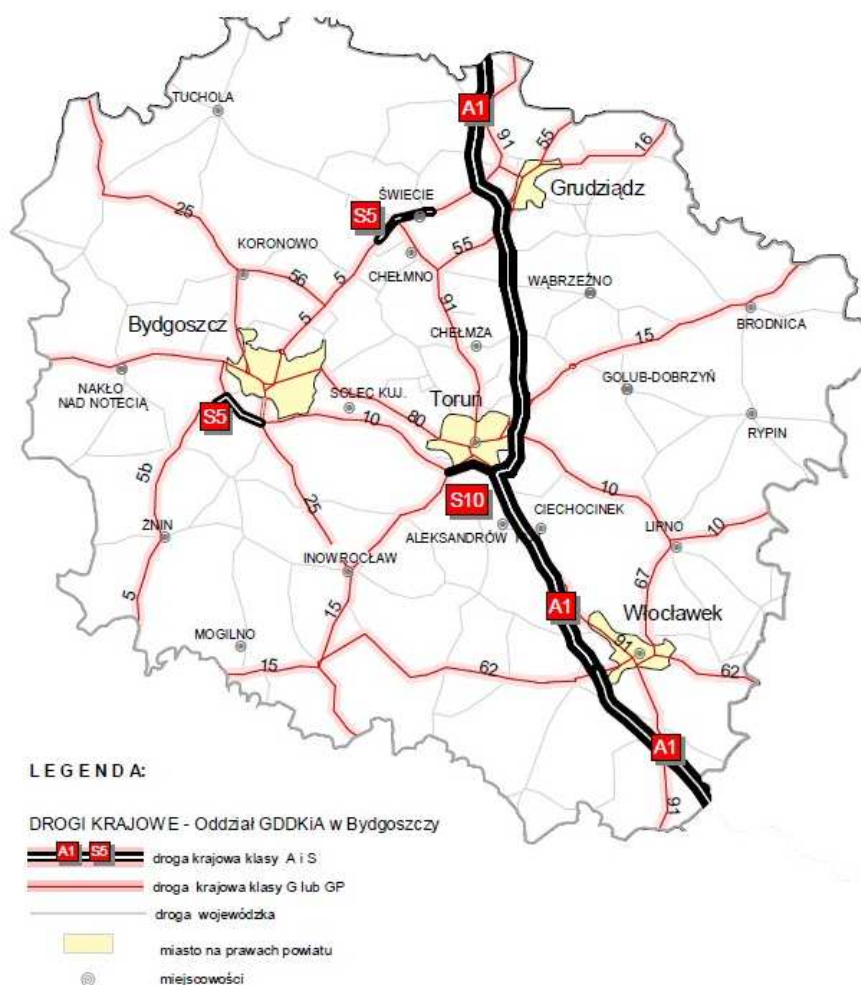

Wykres 17. Drogi publiczne w Powiecie Chełmińskim [km]

Źródło: Opracowanie własne

Rysunek 8. Mapa dróg krajowych i wojewódzkich na terenie województwa kujawsko-pomorskiego (maj 2014 r.)

Źródło: GDDKiA Oddział Bydgoszcz (<http://www.gddkia.gov.pl/pl/183/mapa-drog>)