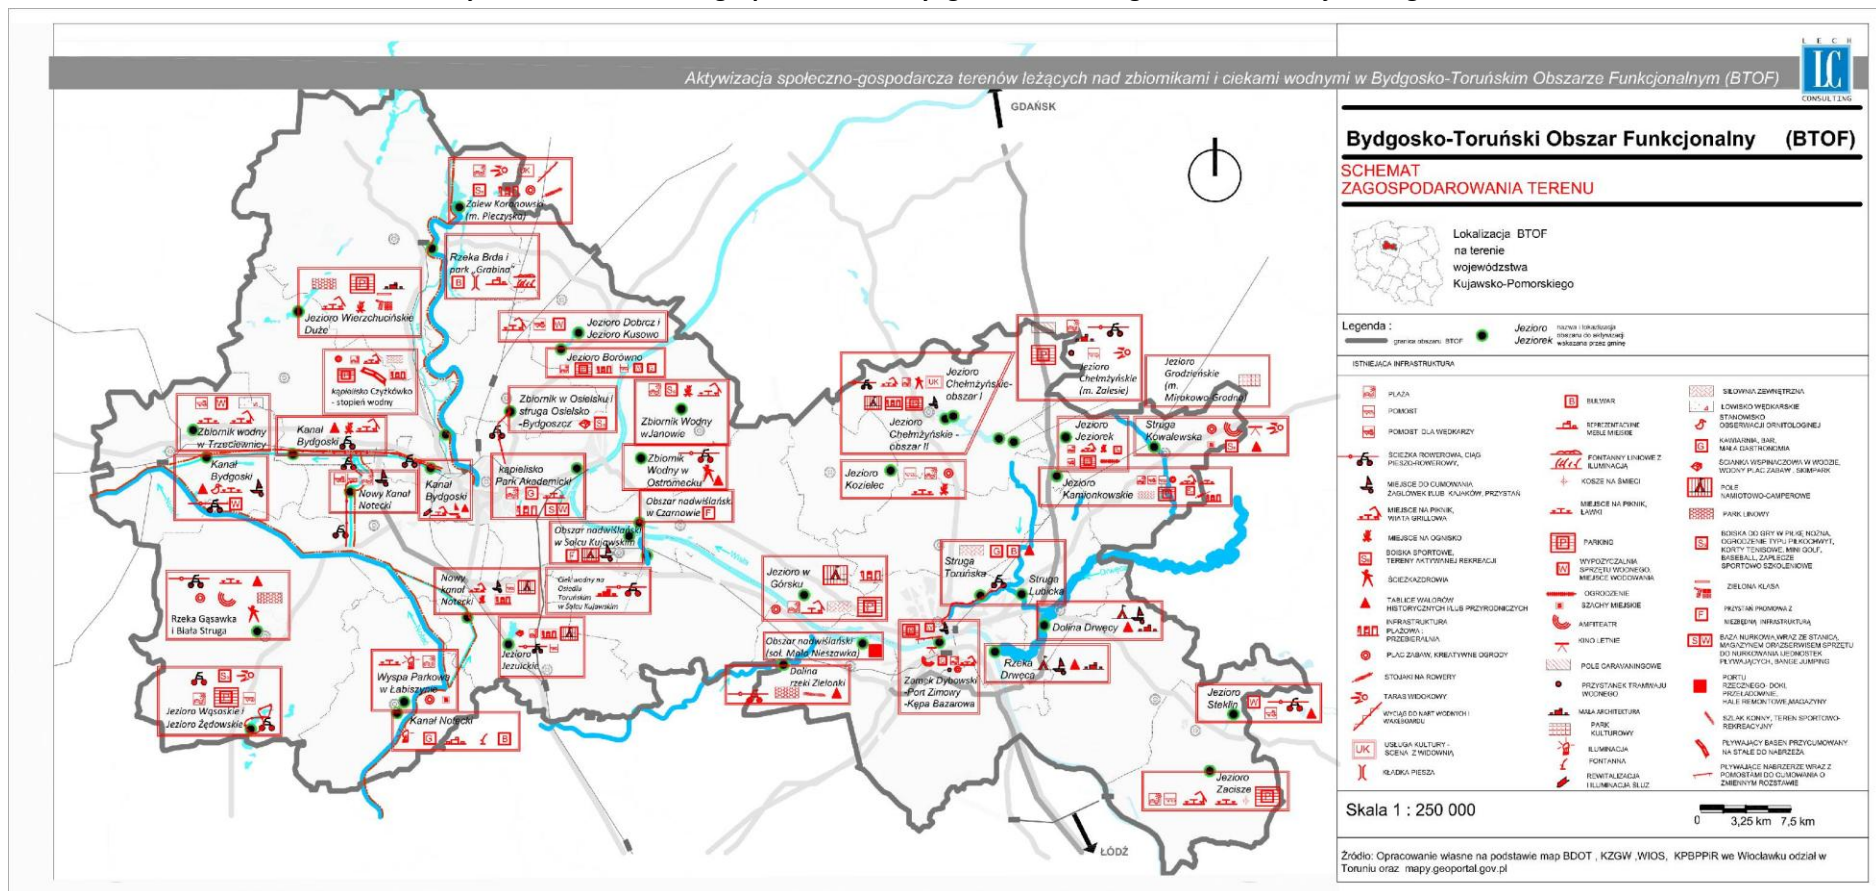

Rysunek 41. Schemat zagospodarowania Bydgosko-Toruńskiego Obszaru Funkcjonalnego

Zródło: opracowanie własne