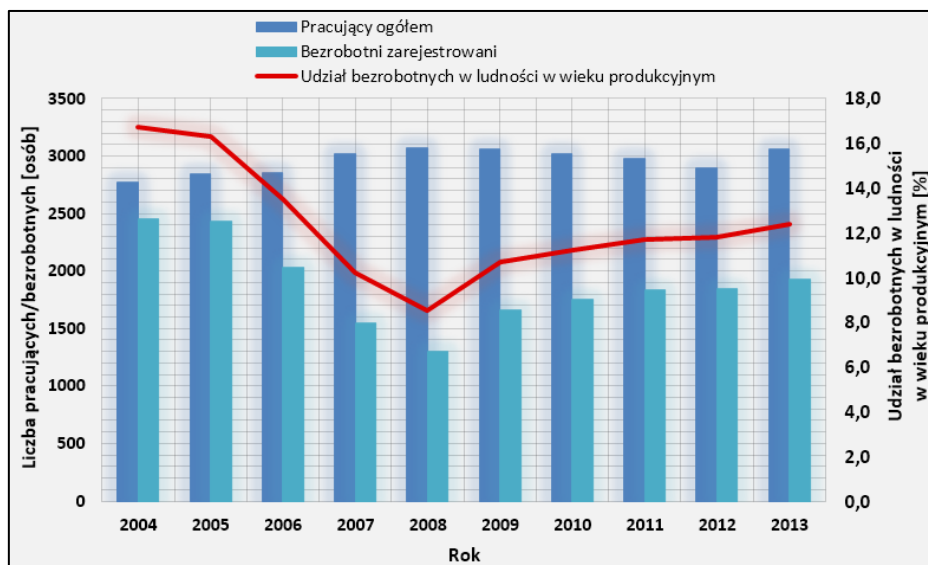

Rys. 9.75. Zmiany w liczbie wymeldowań w gminie Koronowo w latach 1995-2013 na tle salda migracji
(źródło: opracowanie własne na podstawie danych GUS)

Ekonomia, gospodarka i handel

Liczbę pracujących i bezrobotnych zarejestrowanych na tle udziału bezrobotnych w ludności w wieku produkcyjnym w gminie Koronowo przedstawiono na rys. 9.76. Liczba pracujących wzrastała w okresie 2004-2008 oraz 2012-2013. Pomiędzy tymi okresami liczba ta ulegała zmniejszeniu. Liczba bezrobotnych malała w latach 2004-2008, jednak od roku 2009 zwiększała się. W 2013 roku liczba pracujących w gminie była równa 3 064 osób, natomiast liczba bezrobotnych – 1 930 osób. Na przestrzeni lat 2004-2013 wyraźnie zmniejszył się udział bezrobotnych w ludności w wieku produkcyjnym i w roku 2013 wynosił on 12,4%.

Rys. 9.76. Zmiany w liczbie pracujących i bezrobotnych na tle udziału bezrobotnych w ludności w wieku produkcyjnym w gminie Koronowo w latach 2004-2013
(źródło: opracowanie własne na podstawie danych GUS)