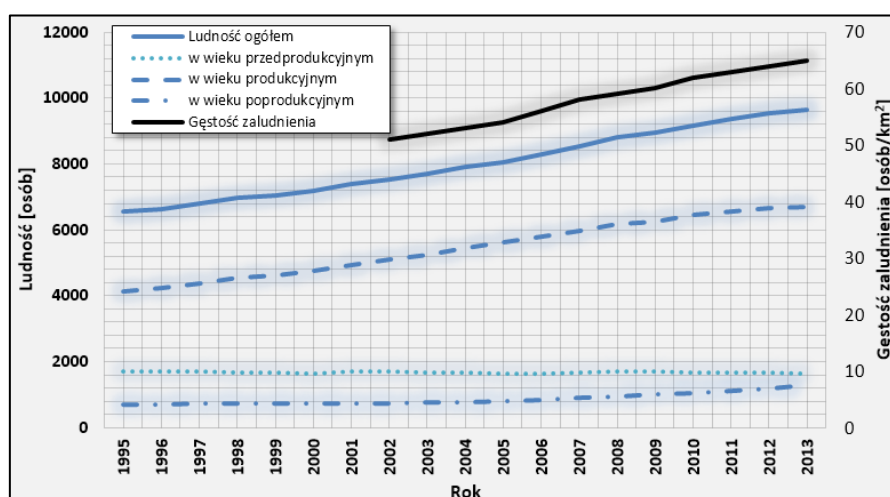

Tabl. 9.7.

Podstawowe dane gminy wiejskiej Nowa Wieś Wielka w roku 2013				
Cecha	Jednostka	Wartość		
Powierzchnia terenu	ha	14 828		
Ludność	osób	9 637		
Gęstość zaludnienia	osób/km ²	64,99		
Miejscowości (łącznie z miastami) / Wsie / Sołectwa	szt.	21	16	15

Źródło: opracowanie własne na podstawie danych GUS

Demografia

W roku 2013 liczba mieszkańców gminy była równa 9 637 i zwiększyła się w porównaniu z rokiem 1995 o 45,20%. Największy udział w liczbie ludności ogółem mają osoby w wieku produkcyjnym, następnie osoby w wieku przedprodukcyjnym, a najmniej jest osób w wieku poprodukcyjnym. Liczba osób w wieku produkcyjnym podlega stałemu wzrostowi. Liczba osób w wieku przedprodukcyjnym utrzymuje się na stałym poziomie, natomiast liczba osób w wieku poprodukcyjnym od roku 2004 nieznacznie wzrasta. Zmiany te w okresie 1995-2013 zostały przedstawione na rys. 9.79.

Rys. 9.79. Zmiany w liczbie mieszkańców gminy Nowa Wieś Wielka w latach 1995-2013 w podziale na grupy osób w wieku przed-, po- i produkcyjnym (źródło: opracowanie własne na podstawie danych GUS)