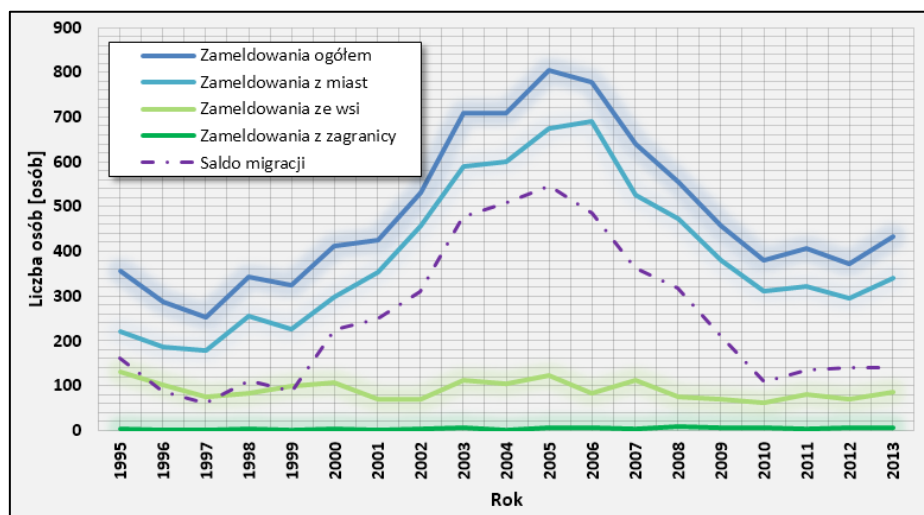

Saldo migracji na tle liczby osób zameldowanych i wymeldowanych do i z gminy zostało przedstawione na rys. 9.125 i 9.126. Saldo to w latach 1995-2013 ani razu nie było ujemne. Bardzo dynamicznie wzrastało natomiast od roku 1999 do 2005 roku, po czym do roku 2010 równie dynamicznie zaczęło maleć. W gminie Lubicz odnotowano w okresie 1995-2013 dość duży wzrost liczby zameldowań. Liczba wymeldowań natomiast w tym okresie również się zmniejszyła, lecz miała charakter dość znacznych wahań.

Rys. 9.125. Zmiany w liczbie zameldowań w gminie Lubicz w latach 1995-2013 na tle salda migracji  
(źródło: opracowanie własne na podstawie danych GUS)

Rys. 9.126. Zmiany w liczbie wymeldowań w gminie Lubicz w latach 1995-2013 na tle salda migracji  
(źródło: opracowanie własne na podstawie danych GUS)