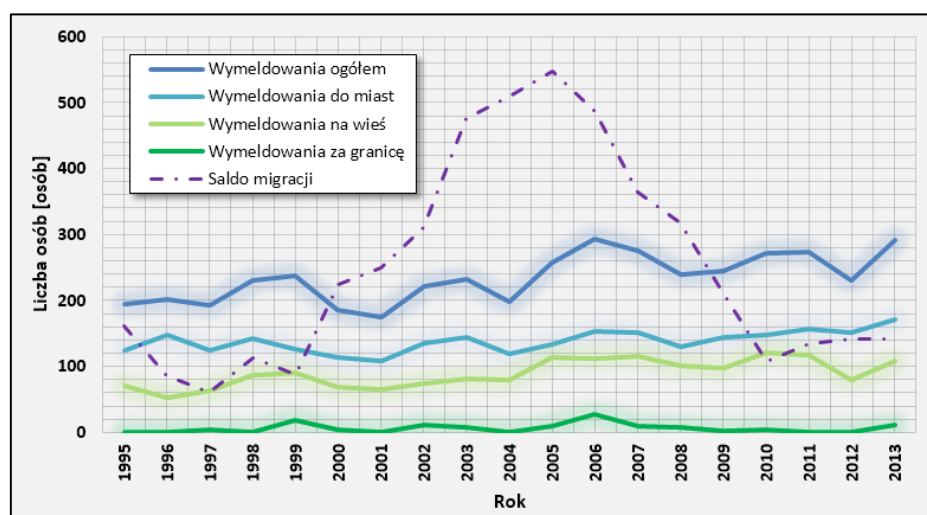

Saldo migracji na tle liczby osób zameldowanych i wymeldowanych do i z gminy zostało przedstawione na rys. 9.125 i 9.126. Saldo to w latach 1995-2013 ani razu nie było ujemne. Bardzo dynamicznie wzrastało natomiast od roku 1999 do 2005 roku, po czym do roku 2010 równie dynamicznie zaczęło maleć. W gminie Lubicz odnotowano w okresie 1995-2013 dość duży wzrost liczby zameldowań. Liczba wymeldowań natomiast w tym okresie również się zmniejszyła, lecz miała charakter dość znacznych wahań.

Rys. 9.125. Zmiany w liczbie zameldowań w gminie Lubicz w latach 1995-2013 na tle salda migracji  
(źródło: opracowanie własne na podstawie danych GUS)

Rys. 9.126. Zmiany w liczbie wymeldowań w gminie Lubicz w latach 1995-2013 na tle salda migracji  
(źródło: opracowanie własne na podstawie danych GUS)