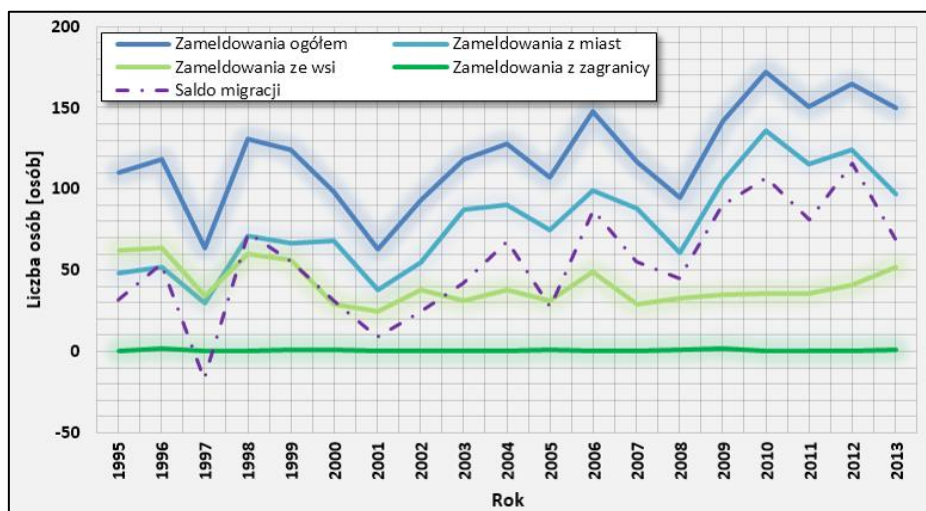

Saldo migracji na tle liczby osób zameldowanych i wymeldowanych do i z gminy zostało przedstawione na rys. 9.132 i 9.133. Saldo to było ujemne tylko w 1997 roku. Zaznaczyć należy, że saldo to od roku 2001 charakteryzuje znaczący trend wzrostowy. W gminie Łubianka odnotowano w okresie 1995-2013 znaczący wzrost liczby zameldowań. Liczba wymeldowań natomiast w tym okresie zmniejszyła się nieznacznie i miała charakter dość znacznych wahań w tym czasie.

Rys. 9.132. Zmiany w liczbie zameldowań w gminie Łubianka w latach 1995-2013 na tle salda migracji  
(źródło: opracowanie własne na podstawie danych GUS)

Rys. 9.133. Zmiany w liczbie wymeldowań w gminie Łubianka w latach 1995-2013 na tle salda migracji  
(źródło: opracowanie własne na podstawie danych GUS)