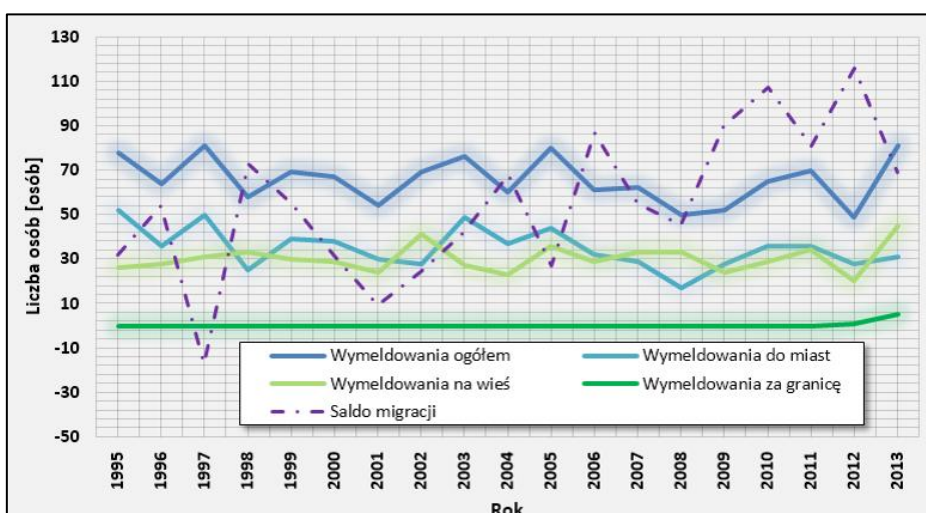

Saldo migracji na tle liczby osób zameldowanych i wymeldowanych do i z gminy zostało przedstawione na rys. 9.132 i 9.133. Saldo to było ujemne tylko w 1997 roku. Zaznaczyć należy, że saldo to od roku 2001 charakteryzuje znaczący trend wzrostowy. W gminie Łubianka odnotowano w okresie 1995-2013 znaczący wzrost liczby zameldowań. Liczba wymeldowań natomiast w tym okresie zmniejszyła się nieznacznie i miała charakter dość znacznych wahań w tym czasie.

Rys. 9.132. Zmiany w liczbie zameldowań w gminie Łubianka w latach 1995-2013 na tle salda migracji  
(źródło: opracowanie własne na podstawie danych GUS)

Rys. 9.133. Zmiany w liczbie wymeldowań w gminie Łubianka w latach 1995-2013 na tle salda migracji  
(źródło: opracowanie własne na podstawie danych GUS)