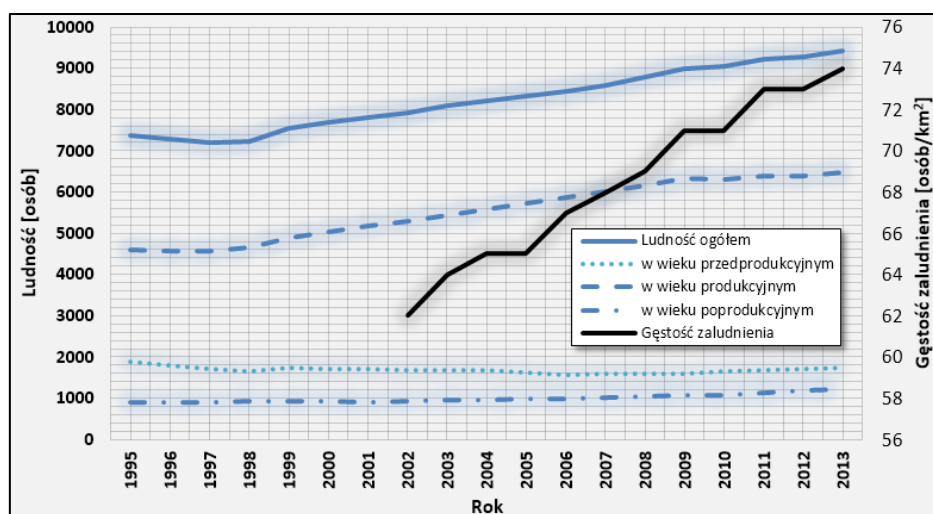

Tabl. 9.16.

Podstawowe dane gminy wiejskiej Łysomice w roku 2013			
Cecha	Jednostka	Wartość	
Powierzchnia terenu	ha	12 694	
Ludność	osób	9 418	
Gęstość zaludnienia	osób/km ²	74,19	
Miejscowości (łącznie z miastami) / Wsie / Sołectwa	szt.	26	20 / 14

Źródło: opracowanie własne na podstawie danych GUS

Demografia

W roku 2013 liczba mieszkańców gminy była równa 12 694 i zwiększyła się w porównaniu z rokiem 1995 o 27,91%. Największy udział w liczbie ludności ogółem mają osoby w wieku produkcyjnym, następnie osoby w wieku przedprodukcyjnym, a najmniej jest osób w wieku poprodukcyjnym. Liczba osób w wieku produkcyjnym podlega stałemu wzrostowi. Liczba osób w wieku przedprodukcyjnym jest stabilna, natomiast w wieku poprodukcyjnym wzrasta. Zmiany te w okresie 1995-2013 zostały przedstawione na rys. 9.136.