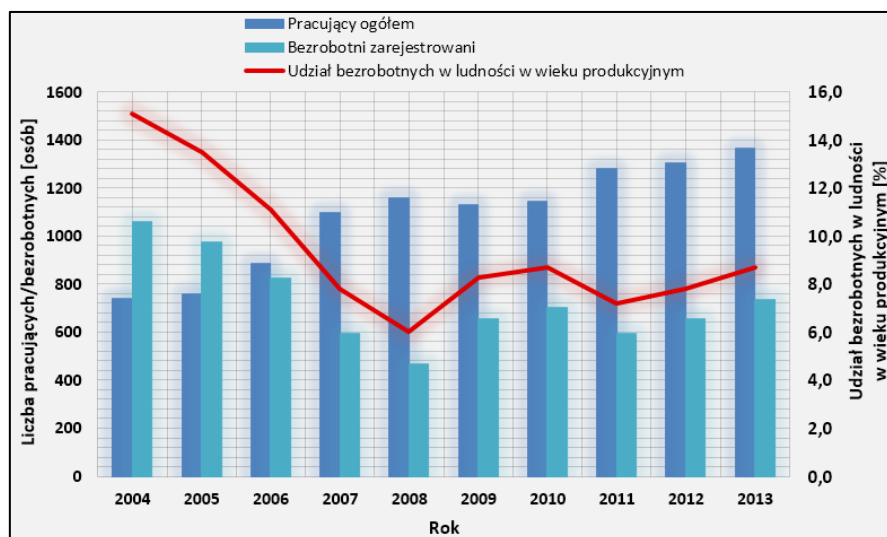

Rys. 9.157. Zmiany w liczbie wymeldowań w gminie Zławieś Wielka w latach 1995-2013 na tle salda migracji (źródło: opracowanie własne na podstawie danych GUS)

Ekonomia, gospodarka i handel

Liczbę pracujących i bezrobotnych zarejestrowanych na tle udziału bezrobotnych w ludności w wieku produkcyjnym w gminie Zławieś Wielka przedstawiono na rys. 9.152. Liczba pracujących w latach 2004-2013 uległa dynamicznemu wzrostowi. Liczba bezrobotnych sukcesywnie malała w latach 2004-2008, jednak tym czasie zaczęła się zwiększać. W 2013 roku liczba pracujących w gminie była równa 1 365 osób, natomiast liczba bezrobotnych – 734 osób. Na przestrzeni lat 2004-2013 wyraźnie zmniejszył się udział bezrobotnych w ludności w wieku produkcyjnym i w roku 2013 wynosił on 8,7%.

Rys. 9.158. Zmiany w liczbie pracujących i bezrobotnych na tle udziału bezrobotnych w ludności w wieku produkcyjnym w gminie Zławieś Wielka w latach 2004-2013 (źródło: opracowanie własne na podstawie danych GUS)