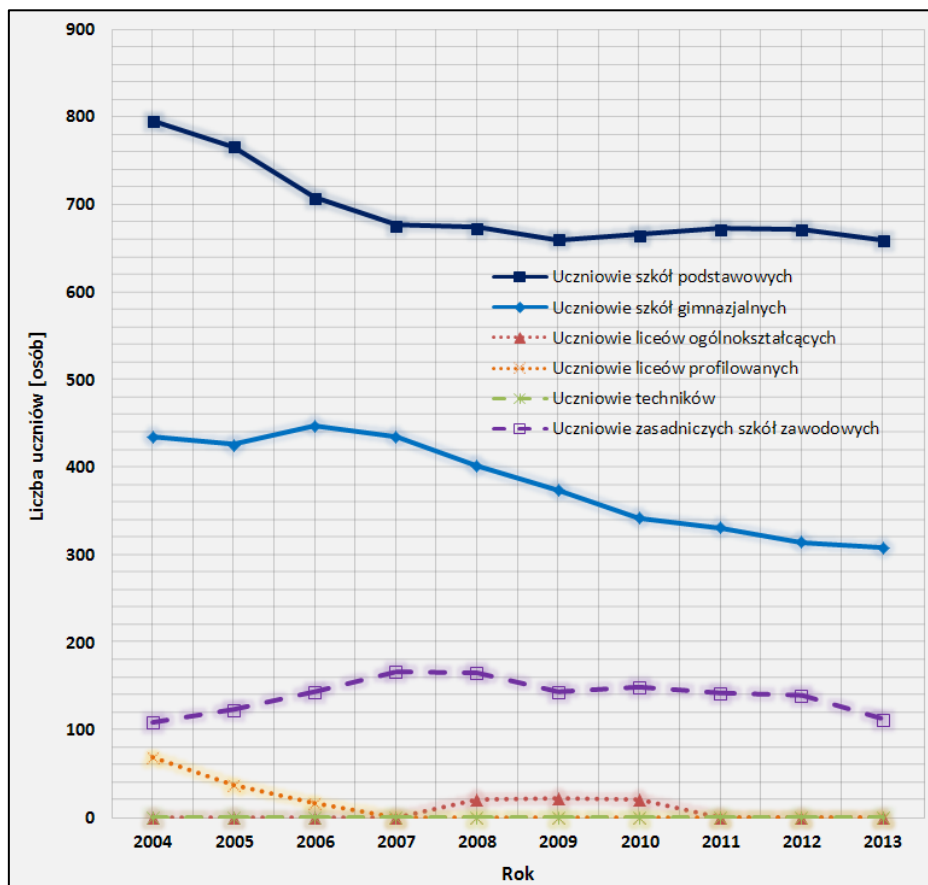

## Edukacja

Zmiany w liczbie uczniów wybranych placówek oświaty w gminie Łabiszyn w latach 2004-2013 przedstawiono na rys. 9.173. W 2013 roku były w gminie 4 szkoły podstawowe, 2 gimnazja oraz jedna zasadnicza szkoła zawodowa. Liczba uczniów szkół podstawowych malała w okresie 2004-2007, po czym uległa stabilizacji. Liczba uczniów gimnazjów natomiast była stabilna w okresie 2004-2007, a od roku 2008 stopniowo maleje. Liczba uczniów zasadniczych szkół zawodowych do roku 2007 wzrastała i do roku 2012 utrzymywała się na podobnym poziomie. W roku 2013 jednak uległa zmniejszeniu.

Rys. 9.173. Zmiana w liczbie uczniów pobierających naukę na terenie gminy Łabiszyn w latach 2004-2013  
(źródło: opracowanie własne na podstawie danych GUS)

## Kultura i sport

Do roku 2009 na terenie gminy funkcjonowało 5 placówek bibliotecznych. Liczba czytelników z nich korzystających w okresie 1995-2002 była praktycznie niezmienna, natomiast od roku 2003 ulega ciągłemu spadkowi. W roku 2013 odnotowano 1 364 czytelników. Na terenie tej gminy nie występują muzea oraz kina stałe.

W roku 2012 odnotowano 6 klubów kultury fizycznej oraz 12 sekcji sportowych. Od roku 2008 mamy do czynienia ze wzrostem liczby osób, które korzystają z tych klubów. W 2012 roku liczba tych osób była równa 280.