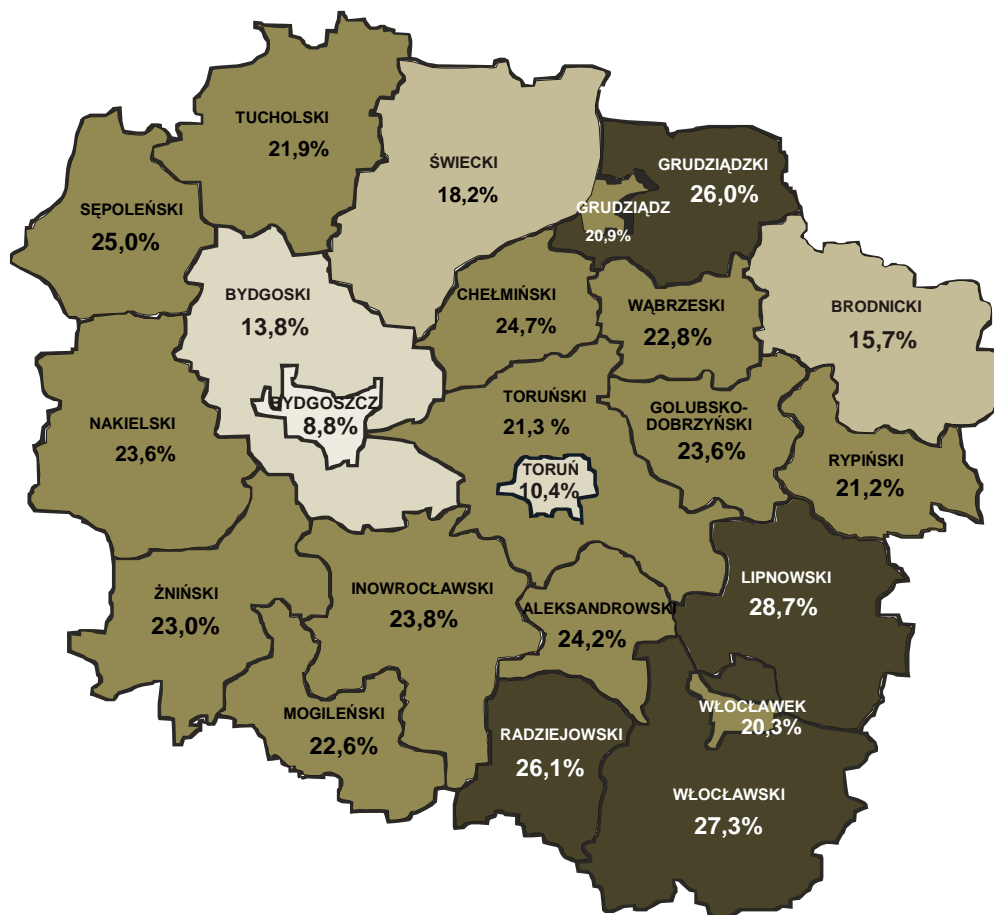

Rys. 3. Stopa bezrobocia rejestrowanego w województwie kujawsko-pomorskim na dzień 31.12.2013 r.

Ogółem: 18,2%

Stopa bezrobocia rejestrowanego w województwie kujawsko-pomorskim, stan na dzień 31.12.2013 r.

- Stopa bezrobocia rejestrowanego od 0% - 10% (1 powiat grodzki)
- Stopa bezrobocia rejestrowanego od 10,1% - 15% (1 powiat grodzki, 1 powiat ziemski)
- Stopa bezrobocia rejestrowanego od 15,1% - 20% (2 powiaty ziemskie)
- Stopa bezrobocia rejestrowanego od 20,1% - 25% (12 powiatów ziemskich, 2 powiaty grodzkie)
- Stopa bezrobocia rejestrowanego od 25,1% - 30% (4 powiaty ziemskie)