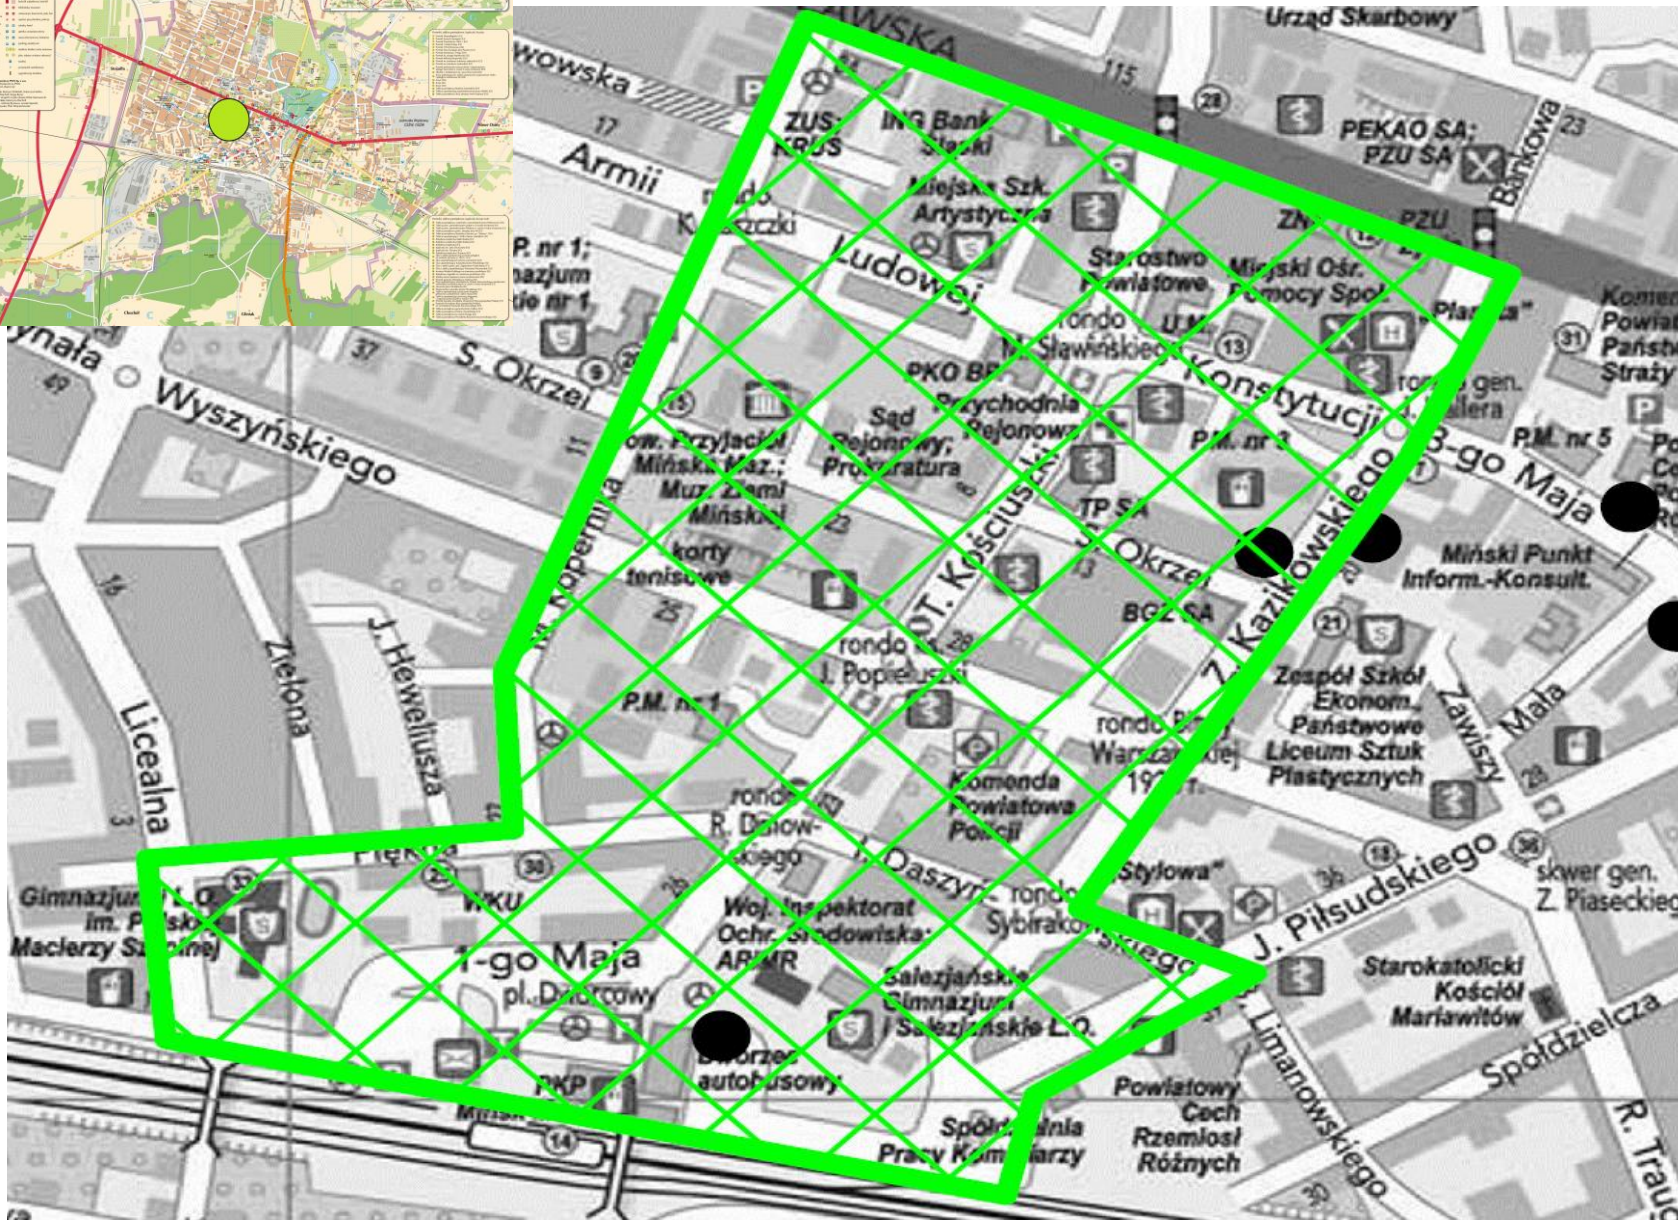

## STREFA PŁATNEGO PARKOWANIA

Obszar obowiązywania strefy płatnego parkowania jest to obszar zamykający się pomiędzy ulicami:

- M. Kopernika,
- Warszawska,
- Z. Kazikowskiego,
- rondo Sybiraków,
- I. Daszyńskiego,
- J. Piłsudskiego,
- Plac Dworcowy,
- 1-go Maja, Licealna,
- Piękna