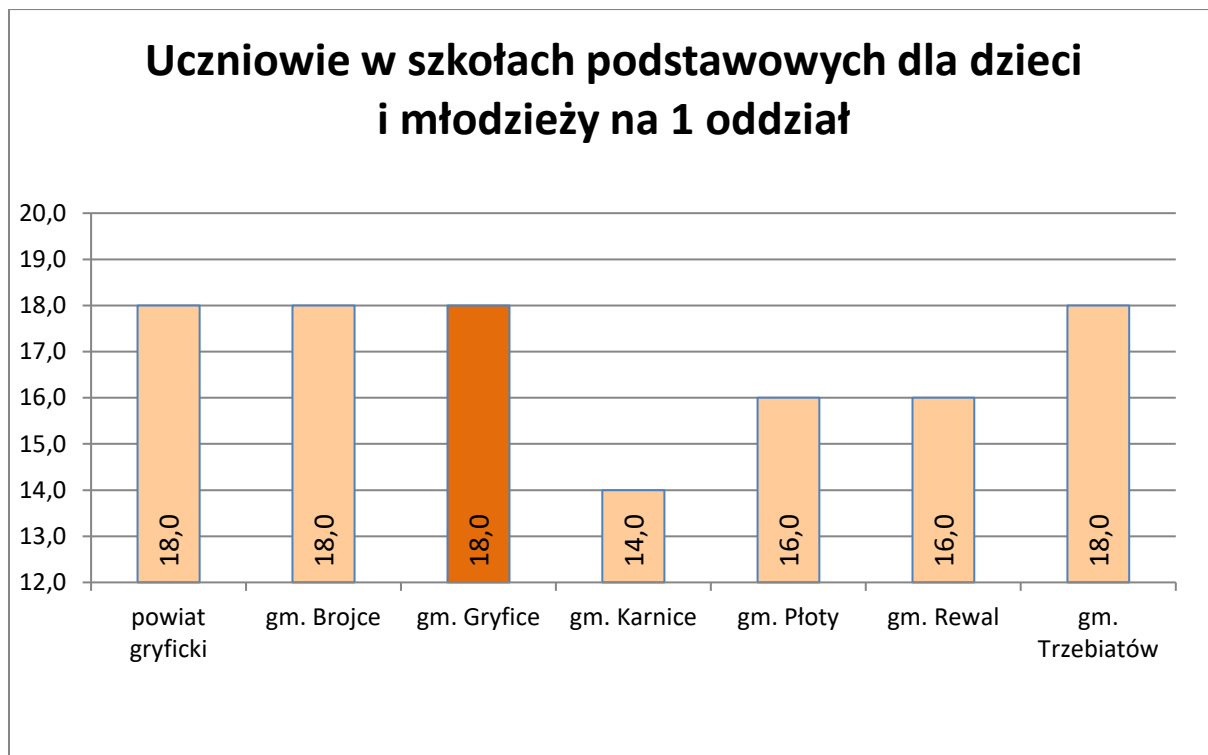

Podstawowa w Prusinowie, Szkoła Podstawowa w Trzygłowie). Wg danych BDL GUS w roku 2016 funkcjonujące na obszarze gminy Gryfice szkoły podstawowe dysponowały 80 oddziałami. W roku szkolnym 2015/2016 do szkół podstawowych uczęszczało 1475 uczniów. Językiem obcym nauczany w szkołach był język angielski, którego uczyło się 1461 dzieci.