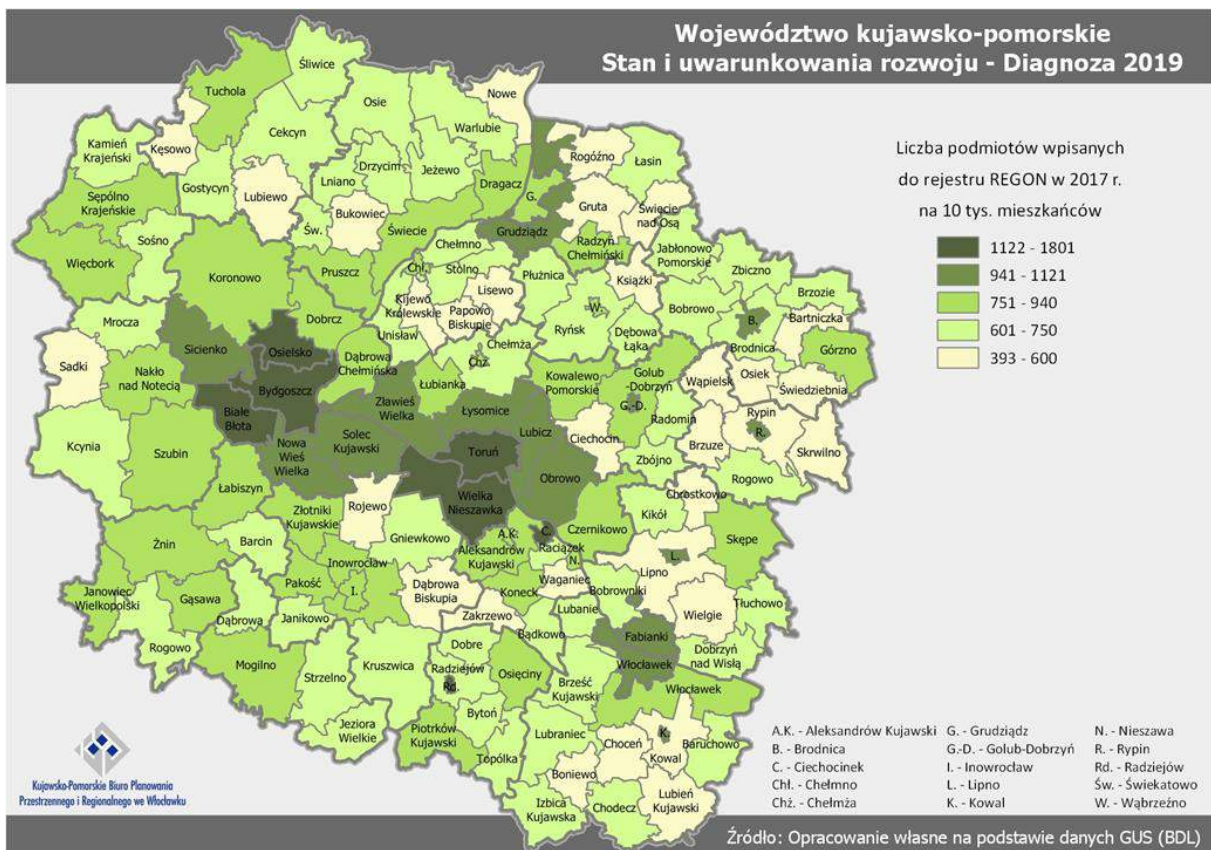

Rysunek 17. Kluby seniora w województwie kujawsko-pomorskim w 2017 r.

Rysunek 18. Wskaźnik liczby podmiotów gospodarki narodowej wpisanych do rejestru REGON na 10 tys. osób wg gmin w 2017 r.