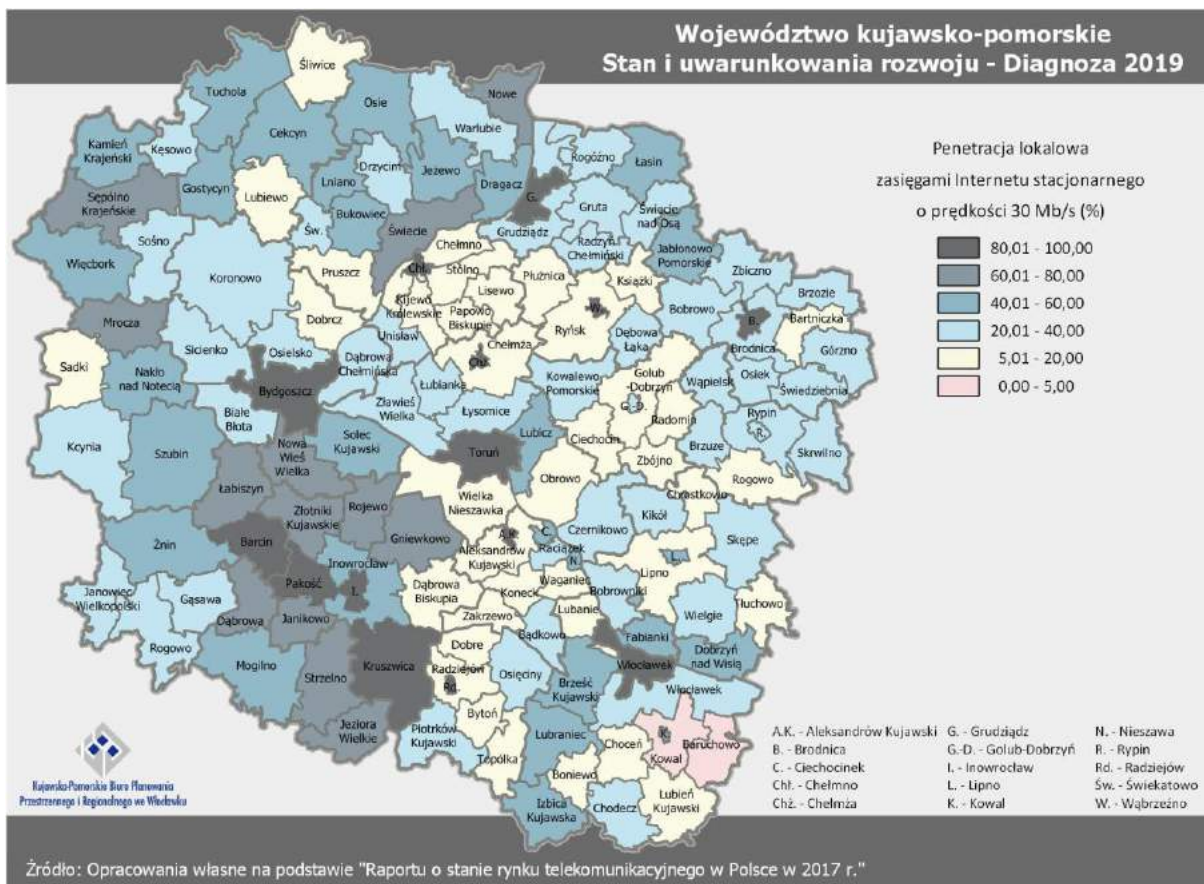

Rysunek 28. Dostępność sieci operatorów Orange, T-mobile, Play i Plus

Rysunek 29. Penetracja lokalowa zasięgami Internetu stacjonarnego o prędkości 30 Mb/s