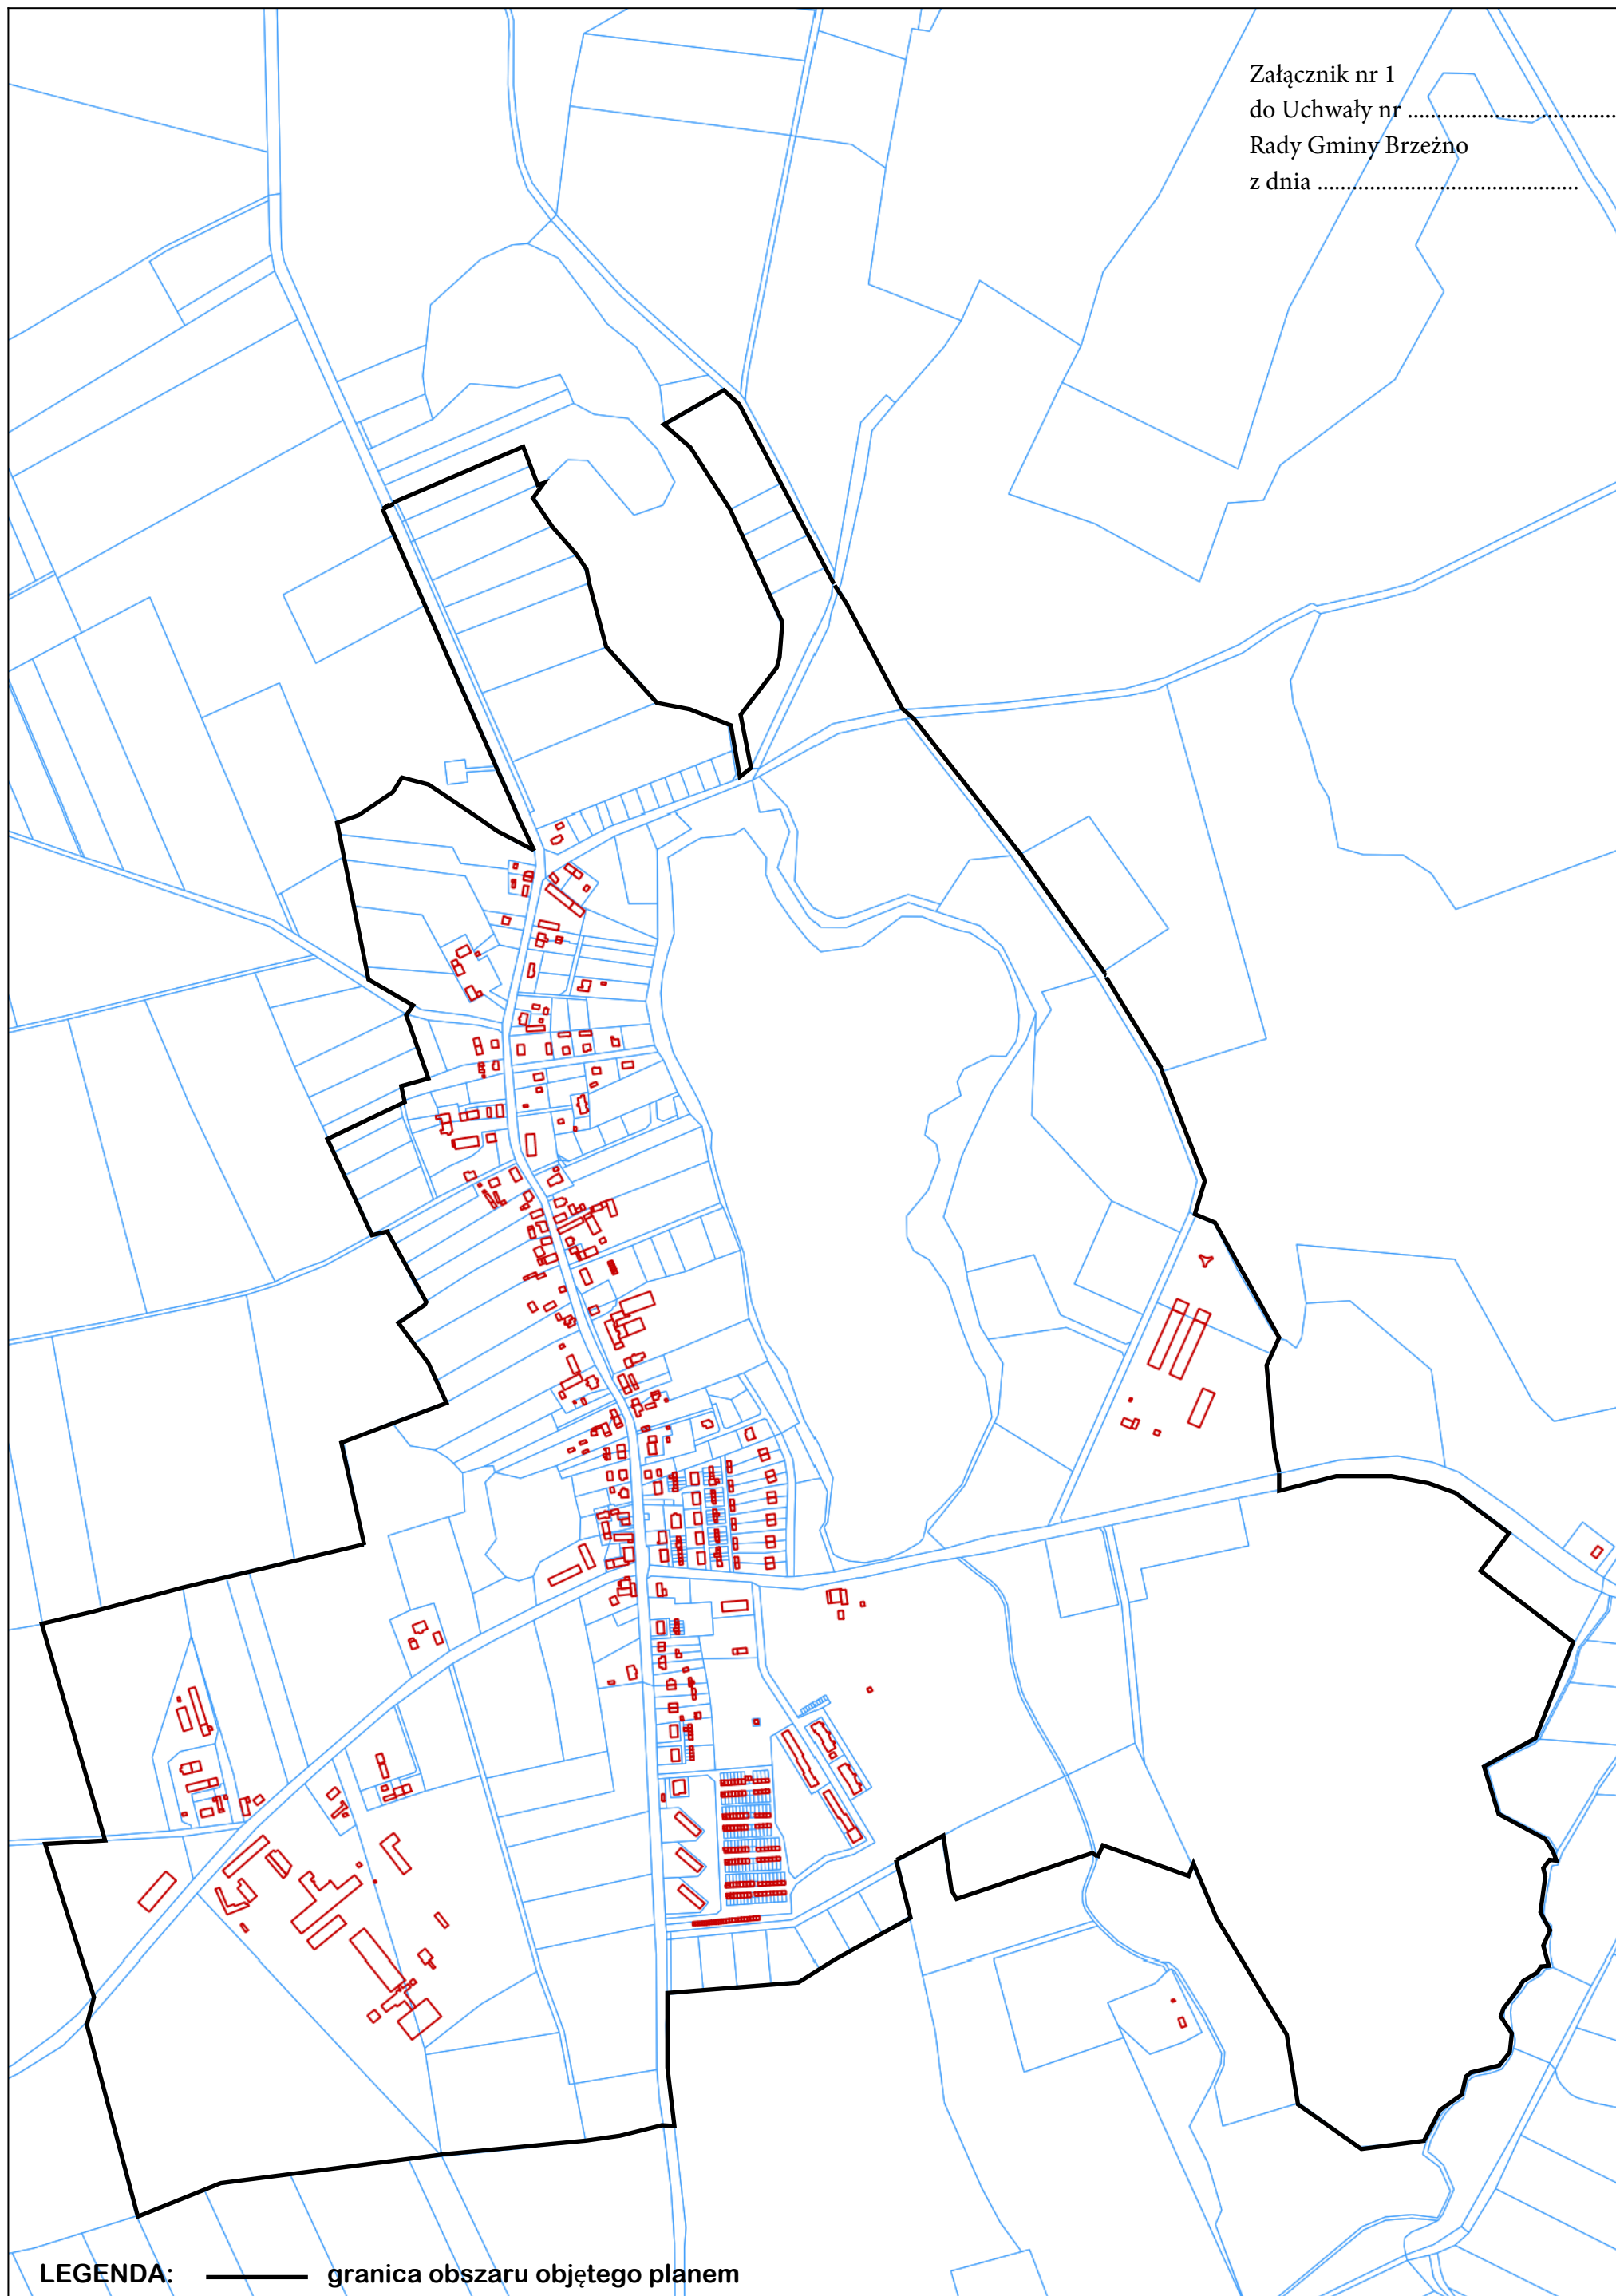

Załącznik nr 1
do Uchwały nr
Rady Gminy Brzeźno
z dnia

LEGENDA: — granica obszaru objętego planem